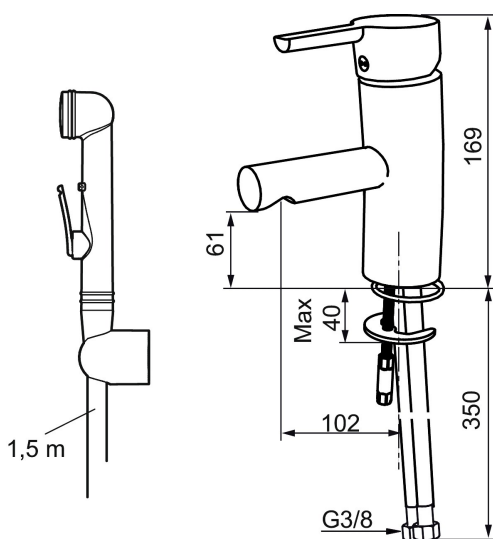

Unieke karaktereigenschappen

Type terugstroombeveiliging **EB**

MORA MMIX B5 sanette wastafelmengkraan

Artikelnummer: 733006.CA Flow 3 bar: 6,8 l/m

Omschrijving: Chroom

- Zelfsluitende handdouche, doucheslang 1500 mm en handdouchehouder
- ESS (Energie Spaar Systeem)
- Soft closing principe met keramische afdichtingen
- Instelbare volumestroom en temperatuurbegrenzing
- Eco (Energie- en waterbesparende volumestroombegrenzer, drakonafhankelijk)
- Flexible aansluitslangen 3/8" wartel
- Lead Free (loodvrije messing)
- Met keerkleppen vlgs EN1717