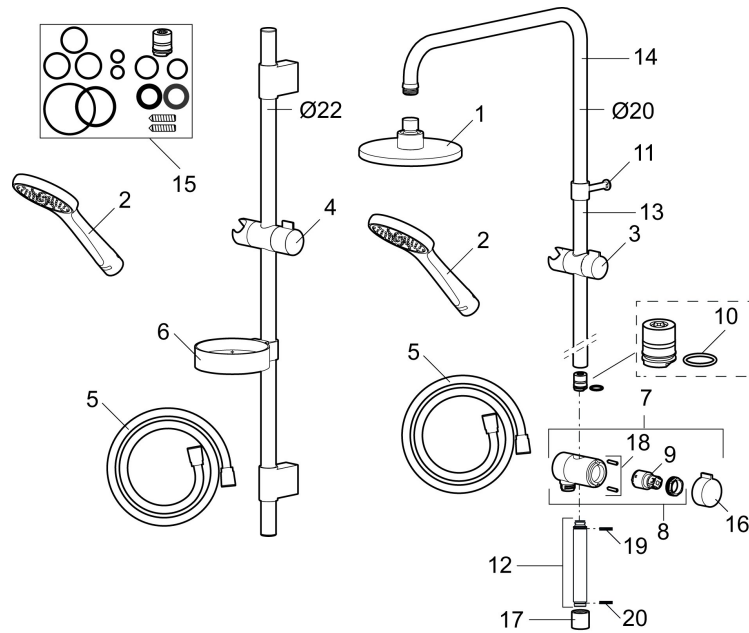

Art.no.: 130316 **NRF-nummer:** 4294172 **Flow 3 bar:** 10,0 l/m
Utførende: Krom, komfortvannmengde ved 6 l/min og ca maks 10 l/min

- Metallslange 1,75 m, PVC/BPA-fri innerslange
- Såpeskål
- Hånddusj med svivel
- Med antikalksystem "Easy Clean"
- Velgbar anslutning med/uten luftinnblanding
- Luftinnblanding gir komfortvannmengde ved 6 l/min

PRODUKTBESKRIVNING

MORA CERA S5 dusjgarnityr

Et bad er et sted for nytelse og avkobling. Spar energi uten uten å anstrenge deg, beskytt deg mot temperatursvingninger, unn deg en ekstra lang dusj uten dårlig samvittighet. Mora Cera gir deg alt dette.

Art.no.: 130316

NRF-nummer: 4294172

Reservedelsliste

NR.	ART. NO.	NRF-NUMMER	BESKRIVELSE
	139912.AE	4294183	Distansering for Ø18, Ø20 og Ø22 mm, til såpeskål 409416
1	209555	4294178	Dusjkopp 150 mm
2	130370	4294177	Hånddusj
3	409418.AE		Hånddusjholder/glider Ø20, krom
4	130363.AE	4294108	Hånddusjholder/glider Ø22
5	139835.AE	4294433	Dusjslange, 1,75 m, krom
6	409416	4294205	Såpeskål
7	409422		Dusjomkaster, komplett
8	409430.AE		Dusjomkaster (uten ratt)
9	409417.AA		Keramisk innsats for dusjomkaster
10	639173.AE		O-ring, (15,1 x 1,6) 2 stk
11	139906.AE		Dusjrørklammer 20 mm
12	209549.AE		Anslutningsrør komplett
13	209548.AE		Nedre veggør
14	209550.AE		Øvre veggør / takør

NR.	ART. NO.	NRF-NUMMER	BESKRIVELSE
15	409425.AE		Reservedelspose for Mora Shower System
16	409443.AE		Omkasterratt
17	209291.AE		Overgang G1/2 - M18x1
18	139812.AE		Låseskrue M5x20
19	309246.AE		O-ring (13,1 x 1,6) 2 stk
20	609029.AE		O-ring (16,1 x 1,6) 2 stk