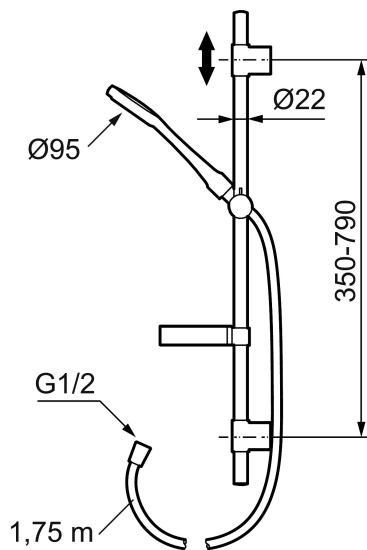

MORA CERA S5 dusjgarnityr

Et bad er et sted for nytelse og avkobling. Spar energi uten uten å anstrenge deg, beskytt deg mot temperatursvingninger, unn deg en ekstra lang dusj uten dårlig samvittighet. Mora Cera gir deg alt dette.

Art.no.: 130316 **NRF-nummer:** 4294172 **Flow 3 bar:** 10,0 l/m
Utførende: Krom, komfortvannmengde ved 6 l/min og ca maks 10 l/min

- Metallslange 1,75 m, PVC/BPA-fri innerslange
- Såpeskål
- Hånddusj med svivel
- Med antikalksystem "Easy Clean"
- Velgbar anslutning med/uten luftinnblanding
- Luftinnblanding gir komfortvannmengde ved 6 l/min