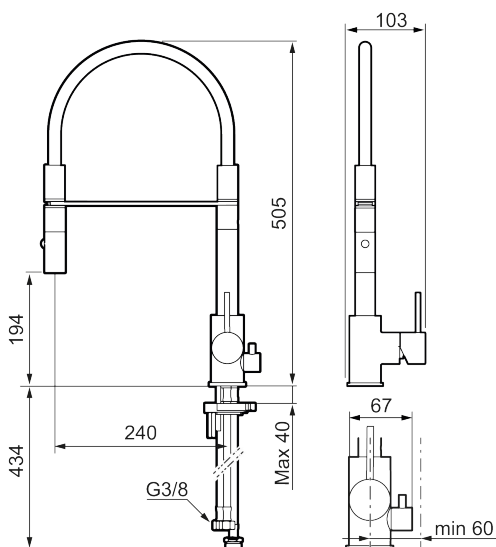

Ainutlaatuiset ominaisuudet

MORA INXX II miniprofi keittiöhana pk-venttiilein

Kestävä mattaharmaa sävy keittiön INXX II Miniprofi -vedensekoittimessa on moderni look. Kyseessä on erittäin korkea sekoitin, joka sopii erinomaisesti avokeittiöihin. Vedensekoitin on testattu ja hyväksytty nykyisten rakennusmääräysten mukaisesti, ja se on energiatehokas, minkä ansiosta se vähentää veden- ja energiankulutusta mukavuudesta tinkimättä.

Tuote-nro: 272091.44CA Flow 3 bar: 6,0 l/m

Kuvaus: Mattaharmaa

- Huuhtelusuuin 2 eri virtaamakuviolla (pore ja huuhtelu)
- Keraaminen säätökasetti: pitkä käyttöikä
- Lämpötilan- ja vesimäärän esisäätö
- Apk-venttiilein (vain kylmään veteen)
- Juoksuputken rajoitus valittavissa 60°, 85°, 110° tai 360°
- Joustavat Soft PEX®- liitosletkut 3/8" liitosmutterilla
- Asennusreikä Ø34-37 mm