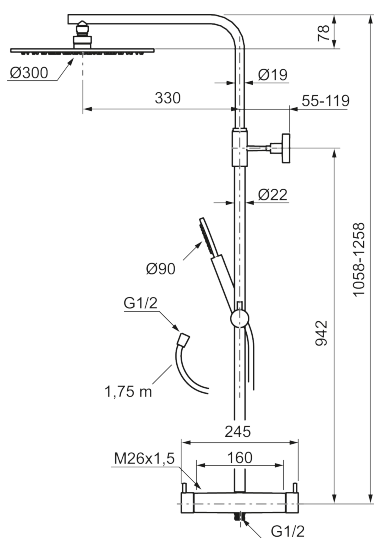

MORA INXX II Shower System:

- Metallomspunnen slang 1750 mm, PVC- och BPA-fri innerslang
- Med antikalksystemet "Easy-Clean"
- Justerbar höjd
- Handdusch 7,5 l/min, taksil 11,3 l/min