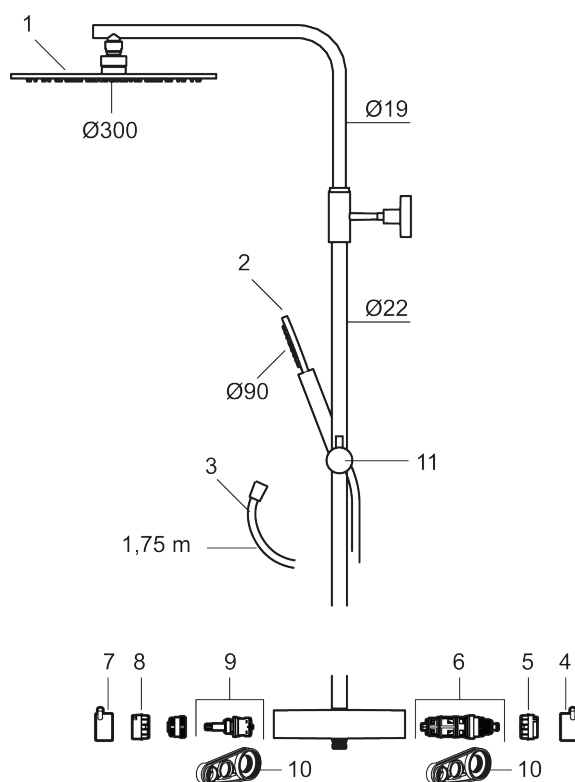

PRODUKTBESKRIVNING

INXX II shower system kit

Med den eleganta hållbara nyansen borstad mässing förenar INXX II klassisk design med hög prestanda och erbjuder en jämn temperatur, hög komfort och ett starkt skydd mot skällning. Takduschens stora tunna taksil gör att duschen passar lika bra i ett badrum med stark karaktär och effektfulla former som i ett sobert badrum skapat för avkopplande stunder. Blandaren är testad och godkänd utifrån de byggregler som finns och är energieffektiv, vilket innebär att den ger en lägre vatten- och energiförbrukning utan att ge avkall på komforten. INXX II är serien som erbjuder en vattenupplevelse i världsklass.

Om serien

INXX II är en elegant och tidlös serie i en palett av noga utvalda nyanser. Kombinationen av hög kvalitet, sober design och skön komfort gör den till den ultimata serien.

Art.nr: 271800.62

RSK: 8283088

Reservdelslista

NR.	ART.NR	RSK	BESKRIVNING
1	130348	8237489	Taksil 300 mm, krom
1	130348.12	8237490	Taksil 300 mm, mattsvart
1	130348.22	8237491	Taksil 300 mm, mattvit
1	130348.44	8237492	Taksil 300 mm, mattgrå