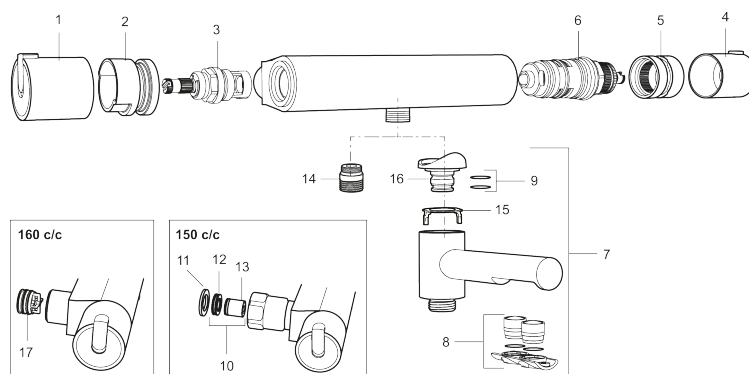

## Thermostatische bad- douchemengkraan MORA REXX T5

Artikelnummer: 707010.0011

Omschrijving: Chroom/Zwart

- Compenseert temperatuur- en drukschommelingen
- Met Eco functie
- Draaibare uitloop met ingebouwde omstel
- Temperatuurknop met begrenzing op 38°C
- Inlaten 3/4" binnendraad
- Met keerkleppen vlg EN1717

# Thermostatische bad- douchemengkraan MORA REXX T5

**Artikelnummer:** 707010.0011

**Onderdelen lijst**

NR.	ARTIKELNR.	OMSCHRIJVING
1	209511.AE	Bedieningshendel, chroom
1	209511.0011AE	Bedieningshendel, chroom/zwart
2	209513.AE	Temperatuurbegrenzingsring
3	708467.AE	Bovendeel
4	209510.AE	Temperatuurhendel, chroom
4	209510.0011AE	Temperatuurhendel, chroom/zwart
5	209512.AE	Volumestroombegrenzingsring
6	708468.AE	Thermostatische patroon
7	209515	Draaibare uitloop, chroom
7	209515.0011	Draaibare uitloop, chroom/zwart
8	209516.AE	Straalregelaar, chroom
8	209516.0011AE	Straalregelaar, zwart
9	209519.AE	Pakkingset
10	708338.AE	Keerleppe (2 stuks)
11	709339.AE	Pakking
12	708080.AE	Ring
13	139465.AE	Keerleppe
14	409659.AE	Douche verloopnippel M18x1xG1/2
15	129154.AE	Blokkeerring

NR.	ARTIKELNR.	OMSCHRIJVING
16	209494.AE	Nippel voor badmengkraan
17	129380.AE	Anti-Keerkleppen (2 stuks)