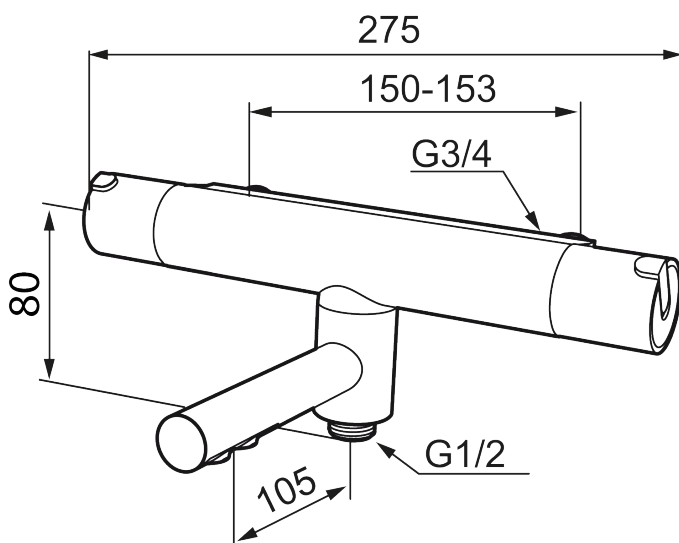

Thermostatische bad- douchemengkraan MORA REXX T5

Artikelnummer: 707010.0011

Omschrijving: Chroom/Zwart

- Compenseert temperatuur- en drukschommelingen
- Met Eco functie
- Draaibare uitloop met ingebouwde omstel
- Temperatuurknop met begrenzing op 38°C
- Inlaten 3/4" binnendraad
- Met keerkleppen vlg EN1717

Unieke karaktereigenschappen

Type terugstroombeveiliging