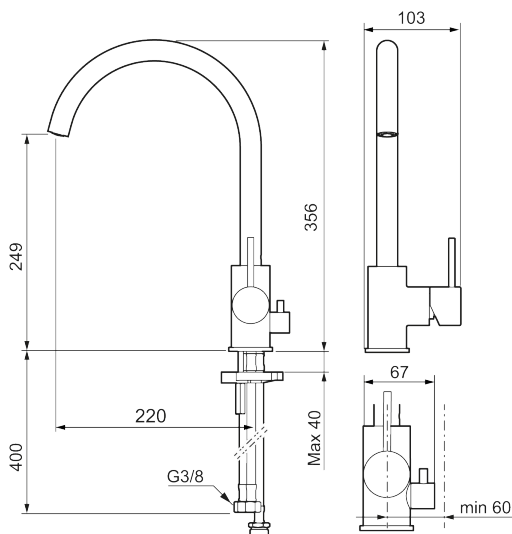

### Om serien

INXX II er en elegant og tidløs serie i en palett av nøyte utvalgte nyanser. Kombinasjonen av høy kvalitet, stilren design og herlig komfort gjør den til den ultimate serien.

Art.no.:	NRF-nummer:	Flow 3 bar: 6,0
272151.22CA	4290526	l/m
Utførende: Matt hvit		

### Unike funksjoner

Tilbakeslagssikring 

- Vannmengdebegrenser og temperatursperre
- Svingbar tut sperre 60°, 85°, 110° eller 360°
- Innebygget avstengning for maskin, innstilt på Kv. OBS! Ikke omstillbar til VV
- Fleksible Soft PEX®-rør med 3/8" mutter
- For hull i benk Ø34-37 mm