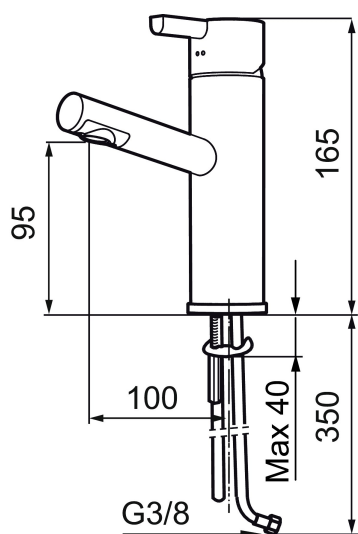

MORA REXX B5 tvättställsblandare

Mora REXX är essensen av skandinavisk design och funktionalitet. Serien är minimalistisk och med enkelheten i fokus. Dess precision är dess innovation. När tradition och hantverk samsas med moderna tillverkningsmetoder och inspirerande formgivning, blir resultatet Mora REXX. Här i form av en vacker tvättställsblandare med inbyggd smart funktionalitet.

Art.nr: 707150.11 RSK: 8278520 Flöde 3 bar: 7,8 l/min
Utförande: Svart PVD

Unika egenskaper

Skyddsmodul 

- ESS (energisparsystem)
- Keramisk tätning
- Omställbar flödesbegränsning och temperaturspär
- Flexibla anslutningsrör i metallomspunnen Soft PEX®
- Hålmått Ø32-37mm (Ø32-35 mm rekommenderas)