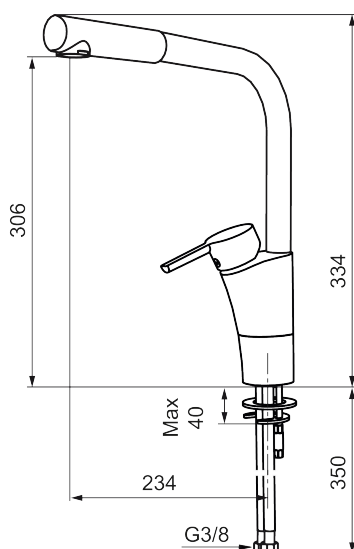

MORA MMIX K6 keukenmengkraan

Artikelnummer: 732001 Flow 3 bar: 7,5 l/m

Omschrijving: Chroom

- ESS (Energie Spaar Systeem)
- Soft closing principe met keramische afdichtingen
- Instelbare volumestroom en temperatuurbegrenzing
- Eco (Energie- en waterbesparende volumestroombegrenzer)
- Draaibare uitloop 60°, 85°, 110° of 360°
- Flexible aansluitslangen 3/8"
- Goedgekeurd door de Zweedse Reuma Vereniging
- Lead Free (loodvrije messing)
- Kraangat Ø32-37 mm

Unieke karaktereigenschappen

Type terugstroombeveiliging

PRODUCTOMSCHRIJVING

MORA MMIX K6 keukenmengkraan

Artikelnummer: 732001

Onderdelen lijst

NR.	ARTIKELNR.	OMSCHRIJVING
	209560.AC	Pakking voor Soft PEX®-aansluitslangen 3/8", 10 St.
1	209524.AE	Begrenzer draaihoek uitloop
2	209543.AE	Begrenzer draaihoek uitloop 40°
3	S600206	Zelfsluitende handdouche, chroom
4	409340.AE	Stabilisatieset
5	409380.AE	Straalregelaar met kogelscharnier M22 bidr., 7–9 l/min van 300 kPa
6	131415.AE	Behuizing M24 budr., 15 mm, chroom
7	409382.AE	Straalregelaar M21,5 budr., 7–9 l/min van 300 kPa
7	409385.AE	Straalregelaar M21,5 budr., 5 l/min van 200–600 kPa
7	S600228	Straalregelaar M21,5 budr., 3 l/min van 200–600 kPa
7	409429.AE	Straalregelaar M21,5 budr., 9–11 l/min van 300 kPa
8	131410.AE	Behuizing M22 bidr.
9	409387.AE	Bevestigingsset, wastafel
10	409388.AE	Bevestigingsset, keuken
11	409389.AE	Hendel, compleet
12	409390.AE	Care-hendel, L=150 mm, compleet
13	409391.AE	Afdekdop