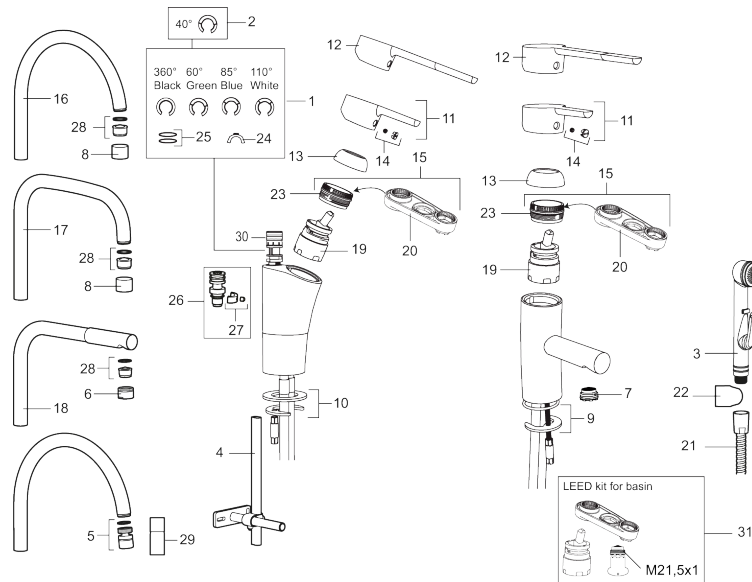

Unieke karaktereigenschappen

Type terugstroombeveiliging

PRODUCTOMSCHRIJVING

MORA MMIX K6 keukenmengkraan

Artikelnummer: 732001

Onderdelen lijst

NR.	ARTIKELNR.	OMSCHRIJVING
	209560.AC	Pakking voor Soft PEX®-aansluitslangen 3/8", 10 St.
1	209524.AE	Begrenzer draaihoek uitloop
2	209543.AE	Begrenzer draaihoek uitloop 40°
3	S600206	Zelfsluitende handdouche, chroom
4	409340.AE	Stabilisatieset
5	409380.AE	Straalregelaar met kogelscharnier M22 bidr., 7–9 l/min van 300 kPa
6	131415.AE	Behuizing M24 budr., 15 mm, chroom
7	409382.AE	Straalregelaar M21,5 budr., 7–9 l/min van 300 kPa
7	409385.AE	Straalregelaar M21,5 budr., 5 l/min van 200–600 kPa
7	S600228	Straalregelaar M21,5 budr., 3 l/min van 200–600 kPa
7	409429.AE	Straalregelaar M21,5 budr., 9–11 l/min van 300 kPa
8	131410.AE	Behuizing M22 bidr.
9	409387.AE	Bevestigingsset, wastafel
10	409388.AE	Bevestigingsset, keuken
11	409389.AE	Hendel, compleet
12	409390.AE	Care-hendel, L=150 mm, compleet
13	409391.AE	Afdekdop

NR.	ARTIKELNR.	OMSCHRIJVING
14	409392.AE	Kleurmarkering en schroef voor hendel
15	409393.AE	Vergrendelingsmoer, met servicegereedschap
16	409395.AE	Uitloop K5, compleet
17	409396.AE	Uitloop K7, compleet
18	409397.AE	Uitloop K6, compleet
19	409403.AE	Keramisch patroon, met servicegereedschap
19	409405.AE	Kermisch patroon, Turbo, met servicegereedschap
19	S600232	
20	891096.AE	Servicegereedschap
21	S600207	Doucheslang, 1500 mm
22	130732.AE	Wandsteun
23	439060.AE	Moer
24	309519.AE	Stop-plug, 2 st. (Zwart/grijs)
25	708843.AE	O-ring (15,54 x 2,62), 2 St.
26	109016.AE	Nippel voor uitloop, compleet voor vaste uitloop
27	139595.AE	Bev. schroef met begrenzer-clip
28	131394.AE	Inzet voor straalregelaar, 7–9 l/min van 300 kPa
28	131400.AE	Inzet voor straalregelaar, 11–15 l/min van 300 kPa
28	132408.AE	Inzet voor straalregelaar, 8 l/min at 200–600 kPa
29	409343.AE	Straalregelaar met kogelscharnier M22 bidr., 7–9 l/min van 300 kPa
30	S600018	Bevestigingsset, compleet
31	131407.AE	