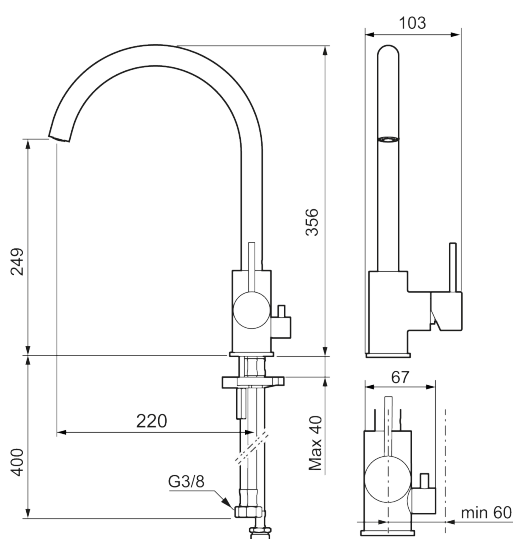

Om serien

INXX II er en elegant og tidløs serie i en palett av nøyte utvalgte nyanser. Kombinasjonen av høy kvalitet, stilren design og herlig komfort gjør den til den ultimate serien.

Art.no.:	NRF-nummer:	Flow 3 bar: 6,0
272151.76CA	4290531	l/m
Utførende: Børstet nikkel		

Unike funksjoner

Tilbakeslagssikring

- Vannmengdebegrenser og temperatursperre
- Svingbar tut sperre 60°, 85°, 110° eller 360°
- Innebygget avstengning for maskin, innstilt på Kv. OBS! Ikke omstillbar til VV
- Fleksible Soft PEX®-rør med 3/8" mutter
- For hull i benk Ø34-37 mm