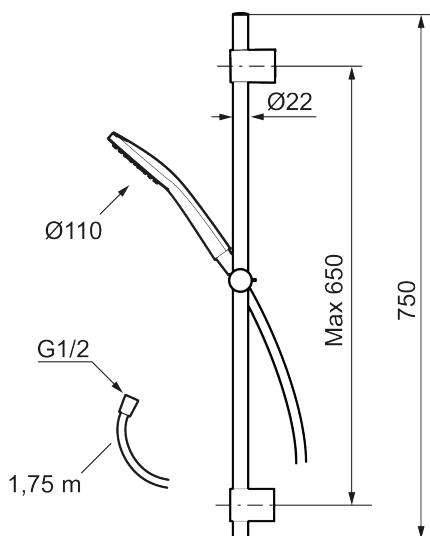

Unika egenskaper