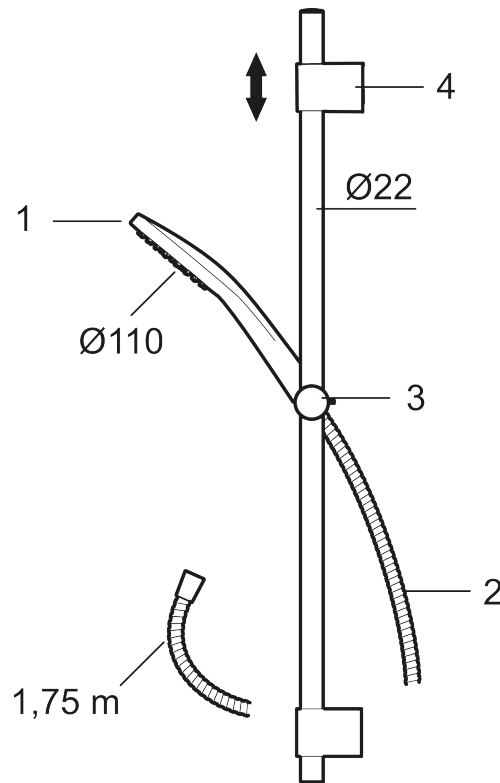

Utförande: Krom

- Duschstång med variabelt c/c-mått för befintliga skruvhål
- Handdusch med antikalksystemet "Easy-Clean"
- Metallomspunnen slang 1750 mm, PVC- och BPA-fri innerslang
- Lead free (blyfri)

Art.nr: 341300

RSK: 8283458

Reservdelslista

NR.	ART.NR	RSK	BESKRIVNING
1	S600238	8233065	Handdusch, krom
1	S600238.12	8233100	Handdusch, mattsvart
2	S600109	8252036	Duschslang, 1,75 m, krom
2	S600109.12	8236624	Duschslang 1750 mm, mattsvart
3	S600246	8239619	Gliddel, krom
3	S600246.12	8239664	Gliddel, mattsvart
4	S600266	8239702	Väggfäste, krom, 2-pack
4	S600266.12	8239703	Väggfäste, mattsvart, 2-pack