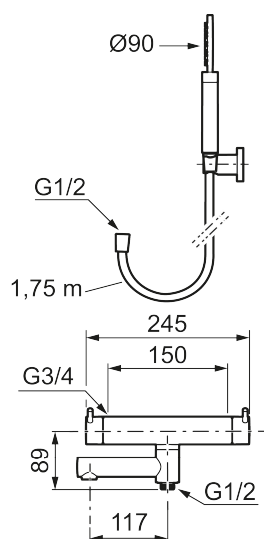

Art.no.: 270100.44 **NRF-nummer:** 4290415 **Flow 3 bar:** 20,0 l/m
Utførende: Mattgrå

Unike funksjoner

Tilbakeslagssikring

- Med hånddusj, hånddusjholder og metallslange 1,75 m, PVC/BPA-fri innerslange
- Trykk- og termostatstyrt
- Svingbar utløpstut som vender kar/dusj
- Med reversibel overdel
- Sperreknapp 38°C
- Eco mengdeknapp
- Med tilbakeslagsventiler etter standard EN 1717
- OBS! Dekkskiver og anslutningskupper bestilles separat