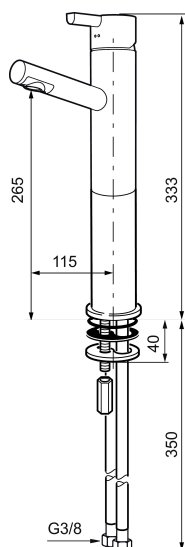

Art.no.: 707161 NRF-nummer: 4290007 Flow 3 bar: 4,6 l/m
Utførende: Krom

Unike funksjoner

Tilbakeslagssikring

- ESS (Energisparesystem)
- Vannmengdebegrenser og temperatursperre
- Mora Eco konstantvannmengde 5 l/min ved 2-6 bar
- Hullmål Ø32-37 mm (Ø32-35 mm anbefales)
- Fleksible Soft PEX[®]-rør med 3/8" mutter

PRODUKTBESKRIVNING

MORA REXX B5 servantbatteri med forhøyet sokkel

Mora REXX er essensen av skandinavisk design og funksjonalitet. Serien er minimalistisk og har fokus på enkelhet. Innovasjonen ligger i presisjonen. Når tradisjon og håndverk kombineres med moderne produksjonsmetoder og inspirerende formgivning, blir resultatet Mora REXX. Her i form av et vakkert servantbatteri med innebygd smart funksjonalitet og forhøyet sokkel.

Art.no.: 707161

NRF-nummer: 4290007

Reservedelsliste

NR.	ART. NO.	NRF-NUMMER	BESKRIVELSE
	209560.AC		Pakning til Soft PEX® 3/8" tilkoblingsmutter, 10 stk.
1	209500.AE	4294295	Spak, krom
1	209500.0011AE	4294296	Spak, krom/sort
2	409337		Spak med ekstra lengde 95 mm, krom
3	209501.AE	4294298	Dekkring, krom
4	209493.AE		Innsats ESS
4	708301.AE	4296511	Innsats
5	209506.AE	4294274	K6-tut, komplett, krom
5	209506.0011AE	4294275	K6-tut, komplett, krom/sort
6	209502.AE	4294301	Strålesamlersett, L-tut, 7,6 l/min ved 2–6 bar, krom
6	209502.0011AE	4294302	Strålesamlersett, L-tut, 7,6 l/min ved 2–6 bar, krom/sort
7	209508.AE	4294277	K7-tut, komplett, krom
8	209507.AE	4294272	K5-tut, komplett, krom
9	209503.AE	4294304	Strålesamler M18 innv. 7,6 l/min ved 2–6 bar, krom

NR.	ART. NO.	NRF-NUMMER	BESKRIVELSE
10	209520.AE	4294309	Pakningssett for tut
11	708779.AE	4294312	Festedetaljer, kjøkkenbatteri
12	209518.AE	4294311	Festedetaljer, servantbatteri
13	209562.AE		Styring, servantbatteri
14	209563.AE		Styrring, kjøkkenbatteri
15	209505.AE	4294307	Ratt for maskinavstegning, krom
16	209504.AE	4294306	Vaskemaskininnsats m/verktøy
17	459013		Låseskrue M4x5
18	409480.AE		Leddbar strålesamler M18 innv. 7–9 l/min ved 3 bar