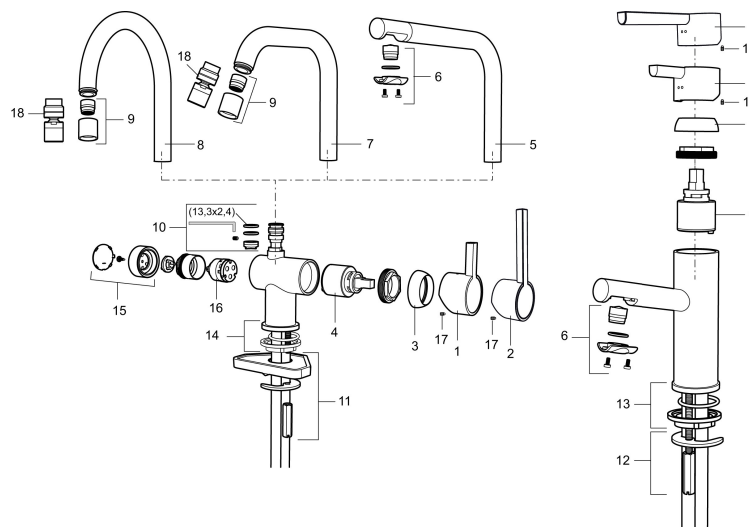

Art.no.: 707161 NRF-nummer: 4290007 Flow 3 bar: 4,6 l/m
Utførende: Krom

Unike funksjoner

Tilbakeslagssikring

- ESS (Energisparesystem)
- Vannmengdebegrenser og temperatursperre
- Mora Eco konstantvannmengde 5 l/min ved 2-6 bar
- Hullmål Ø32-37 mm (Ø32-35 mm anbefales)
- Fleksible Soft PEX[®]-rør med 3/8" mutter

PRODUKTBESKRIVNING

MORA REXX B5 servantbatteri med forhøyet sokkel

Mora REXX er essensen av skandinavisk design og funksjonalitet. Serien er minimalistisk og har fokus på enkelhet. Innovasjonen ligger i presisjonen. Når tradisjon og håndverk kombineres med moderne produksjonsmetoder og inspirerende formgivning, blir resultatet Mora REXX. Her i form av et vakkert servantbatteri med innebygd smart funksjonalitet og forhøyet sokkel.

Art.no.: 707161

NRF-nummer: 4290007

Reservedelsliste

NR.	ART. NO.	NRF-NUMMER	BESKRIVELSE
	209560.AC		Pakning til Soft PEX® 3/8" tilkoblingsmutter, 10 stk.
1	209500.AE	4294295	Spak, krom
1	209500.0011AE	4294296	Spak, krom/sort
2	409337		Spak med ekstra lengde 95 mm, krom
3	209501.AE	4294298	Dekkring, krom
4	209493.AE		Innsats ESS
4	708301.AE	4296511	Innsats
5	209506.AE	4294274	K6-tut, komplett, krom
5	209506.0011AE	4294275	K6-tut, komplett, krom/sort
6	209502.AE	4294301	Strålesamlersett, L-tut, 7,6 l/min ved 2–6 bar, krom
6	209502.0011AE	4294302	Strålesamlersett, L-tut, 7,6 l/min ved 2–6 bar, krom/sort
7	209508.AE	4294277	K7-tut, komplett, krom
8	209507.AE	4294272	K5-tut, komplett, krom
9	209503.AE	4294304	Strålesamler M18 innv. 7,6 l/min ved 2–6 bar, krom

NR.	ART. NO.	NRF-NUMMER	BESKRIVELSE
10	209520.AE	4294309	Pakningssett for tut
11	708779.AE	4294312	Festedetaljer, kjøkkenbatteri
12	209518.AE	4294311	Festedetaljer, servantbatteri
13	209562.AE		Styring, servantbatteri
14	209563.AE		Styrring, kjøkkenbatteri
15	209505.AE	4294307	Ratt for maskinavstegning, krom
16	209504.AE	4294306	Vaskemaskininnsats m/verktøy
17	459013		Låseskrue M4x5
18	409480.AE		Leddbar strålesamler M18 innv. 7–9 l/min ved 3 bar