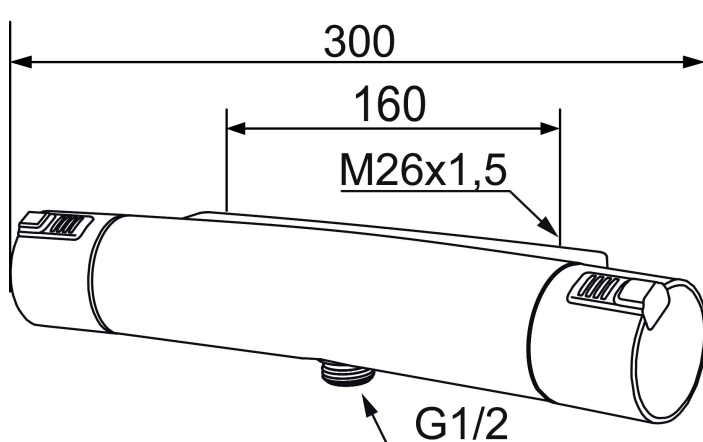

MORA MMIX T5 duschblandare

Mora MMIX kombinerar en formskön och ergonomisk design med en energieffektiv insida. Designen präglas av en smekamt böljande geometri och förmedlar en tidlös och sammanhängande stil över hela serien. Vårt unika miljökoncept EcoSafe™ ligger till grund för utvecklingsarbetet och bidrar till låg energiförbrukning och långsiktig miljöhänsyn. Blandaren är blyfri.

Art.nr: 731000.0011 RSK: 8344063

Utförande: Krom/svart, 160 c/c

Unika egenskaper

Skyddsmodul 

- Duschanslutning ned
- Tryckbalanserad termostatsats
- Säkerhetsspärr 38°
- Eco-stopp
- Utsprång med väggbrička 70 mm
- Lead Free (blyfri)
- Återströmningsskydd enligt EU-standard SS-EN 1717