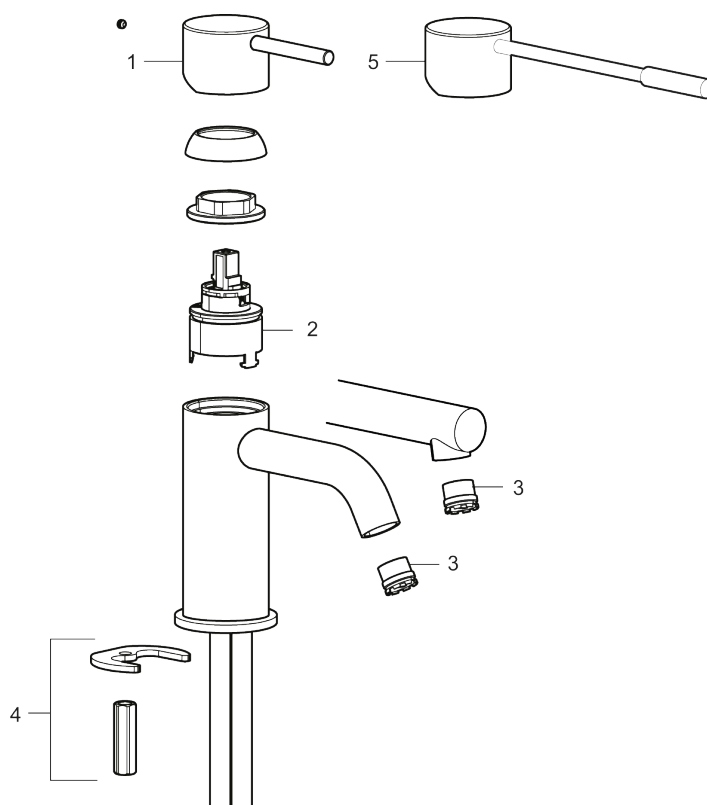

PRODUKTBESKRIVNING

MORA INXX II soft, high servantbatteri

INXX II servantkran finnes i tre ulike høyder der high er en høy kran tilpasset for en skålformet benkmontert vask. Med en holdbar mattgrå nyanse og servantkranens stilrene form, øker INXX II soft baderommets komfort og gir en følelse av kvalitet og eleganse. Blandebatteriet er testet og godkjent ut fra gjeldende byggeregler og det er energieffektivt, noe som innebærer at man får et lavere vann- og energiforbruk uten å gi avkall på komforten. Bunnventil finnes som tilbehør i samme nyanse.

Om serien

INXX II er en elegant og tidløs serie i en palett av nøyte utvalgte nyanser. Kombinasjonen av høy kvalitet, stilren design og herlig komfort gjør den til den ultimate serien.

Art.no.: 273021.44CA

NRF-nummer: 4290472

Reservedelsliste

NR.	ART. NO.	NRF-NUMMER	BESKRIVELSE
1	409701.AE	4295012	Spak, komplett, krom
1	409701.12AE	4295006	Spak, komplett, matt sort
1	409701.22AE	4295007	Spak, komplett, matt hvit
1	409701.44AE	4295008	Spak, komplett, matt grå