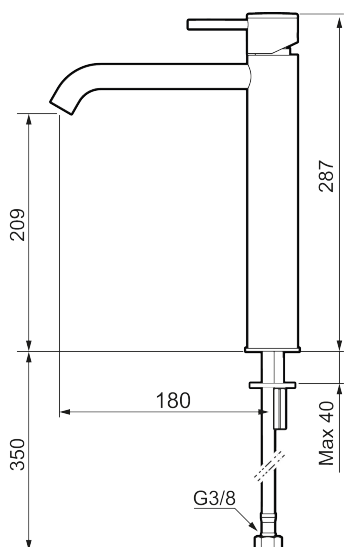

MORA INXX II soft, high servantbatteri

INXX II servantkran finnes i tre ulike høyder der high er en høy kran tilpasset for en skålformet benkmontert vask. Med en holdbar mattgrå nyans og servantkranens stilrene form, øker INXX II soft baderommets komfort og gir en følelse av kvalitet og eleganse. Blandebatteriet er testet og godkjent ut fra gjeldende byggeregler og det er energieffektivt, noe som innebærer at man får et lavere vann- og energiforbruk uten å gi avkall på komforten. Bunnventil finnes som tilbehør i samme nyans.

Om serien

INXX II er en elegant og tidløs serie i en palett av nøye utvalgte nyanser. Kombinasjonen av høy kvalitet, stilren design og herlig komfort gjør den til den ultimate serien.

Art.no.: 273021.44CA NRF-nummer: 4290472 Flow 3 bar: 4,5 l/m
 Utførende: Matt grå

Unike funksjoner

Tilbakeslagssikring

- Vannmengdebegrenser og temperatursperre
- Mora Eco konstantvannmengde 5 l/min ved 2-6 bar
- Fleksible Soft PEX®-rør med 3/8" mutter

PRODUKTBESKRIVNING

MORA INXX II soft, high servantbatteri

NR.	ART. NO.	NRF-NUMMER	BESKRIVELSE
1	409701.60AE	4295009	Spak, komplett, polert messing PVD
1	409701.62AE	4295011	Spak, komplett, børstet messing PVD
2	409703.AE	4295014	Innsats
3	409706.AE	4295016	Strålesamler M16,5 utv., 5 l/min ved 2–6 bar
4	209518.AE	4294311	Festedetaljer, servantbatteri
5	409708.AE		Spak med ekstra lengde 172 mm, krom
5	409708.12AE		Spak med ekstra lengde 172 mm, matt sort
5	409708.22AE		Spak med ekstra lengde 172 mm, matt hvit
5	409708.44AE		Spak med ekstra lengde 172 mm, matt grå
5	409708.60AE		Spak med ekstra lengde 172 mm, polert messing PVD
5	409708.62AE		Spak med ekstra lengde 172 mm, børstet messing PVD