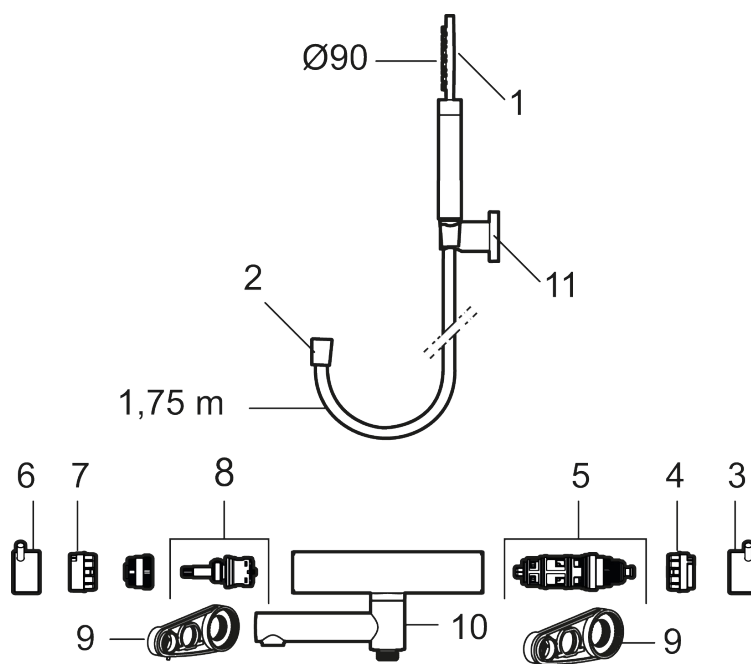

PRODUKTBESKRIVNING

MORA INXX II badekarbatteri

Med den elegante holdbare nyansen børstet messing og hånddusjens store, runde munnstykke skaper kranen en estetisk følelse, samtidig som den gir forutsetninger for et avslappende bad. INXX II er serien som tilbyr en vannopplevelse i verdensklasse i form av en jevn temperatur, høy komfort og et sterkt vern mot skålding. Blandebatteriet er testet og godkjent ut fra gjeldende byggeregler og det er energieffektivt, noe som innebærer at man får et lavere vann- og energiforbruk uten å gi avkall på komforten.

Om serien

INXX II er en elegant og tidløs serie i en palett av nøye utvalgte nyanser. Kombinasjonen av høy kvalitet, stilren design og herlig komfort gjør den til den ultimate serien.

Art.no.: 270100.62

NRF-nummer: 4290417

Reservedelsliste

NR.	ART. NO.	NRF-NUMMER	BESKRIVELSE
1	209575	4295032	Hånddusj, krom
1	209575.12	4295033	Hånddusj, matt sort
1	209575.22	4295034	Hånddusj, matt hvit
1	209575.44	4295035	Hånddusj, matt grå
1	209575.60	4295036	Hånddusj, polert messing PVD
1	209575.62	4295037	Hånddusj, børstet messing PVD
2	131170.AE	4295045	Dusjslange 1,75 m, krom