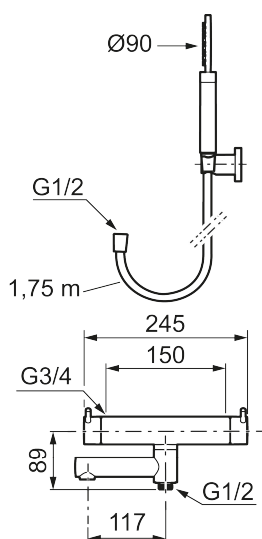

### Tilbakeslagssikring

- Med hånddusj, hånddusjholder og metallslange 1,75 m, PVC/BPA-fri innerslange
- Trykk- og termostatstyrt
- Svingbar utløpstut som vender kar/dusj
- Med reversibel overdel
- Sperreknapp 38°C
- Eco mengdeknapp
- Med tilbakeslagsventiler etter standard EN 1717
- OBS! Dekkskiver og anslutningskupper bestilles separat

## Reservedelsliste

NR.	ART. NO.	NRF-NUMMER	BESKRIVELSE
1	209575	4295032	Hånddusj, krom
1	209575.12	4295033	Hånddusj, matt sort
1	209575.22	4295034	Hånddusj, matt hvit
1	209575.44	4295035	Hånddusj, matt grå
1	209575.60	4295036	Hånddusj, polert messing PVD
1	209575.62	4295037	Hånddusj, børstet messing PVD
2	131170.AE	4295045	Dusjslange 1,75 m, krom