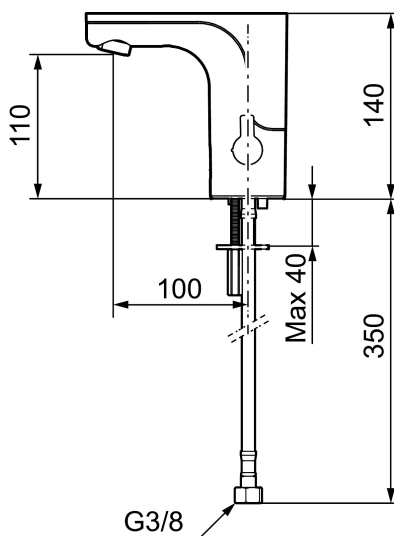

Schutzmodul

MORA MMIX tronic Waschtischarmatur m. Hygienespülung, Batteriebetrieb

: 720080.LD1 Flow 3 bar: 1,7 l/m

Ausführung: Chrom, Batteriebetrieb (einschl. Batterie), verminderter Durchfluß

- Mit Temperaturregler, nach dem Einstellen der gewünschten Temperatur kann der Regler durch eine Abdeckung ersetzt werden
- 6 unterschiedliche Programme, frei programmierbar (optional mit Fernbedienung 729480.AE)
- Vandalismusgeschützter Armaturenkörper
- Soft Closing Magnetventil, verhindert Druckstöße
- Einstellbare Heißwassersperre
- Fließzeitbegrenzung, verhindert Überschwemmungen
- Reinigungsmodus (Durchflussabschaltung für 1 Min.)
- Schutzart Sensor, IP67
- Eco (Energie- und Wassereinsparung konstanter Durchfluss-Strahlregler)
- Niedriger Stromverbrauch – lange Lebensdauer (Batterie hält im Schnitt 5 Jahre)
- Nachträglich umrüstbar von Batterie auf Netz oder von Netz auf Batterie
- Für Netzanschluss wird das Adapterkit S600147 benötigt
- Umweltfreundliche Materialien (bleifrei gem. Trinkwasserverordnung)
- Zertifiziert nach DIN EN 15091