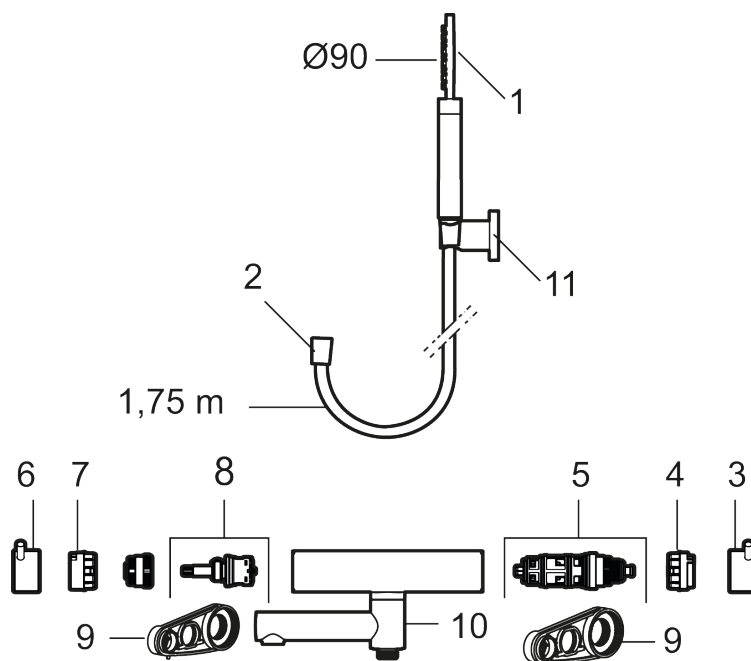

PRODUKTBESKRIVNING

INXX II badkarsblandare

Med en tålig mattsvart nyans och handduschens stora, runda munstycke skapar blandaren en estetisk känsla, samtidigt som den ger förutsättningarna för ett vilsamt bad. INXX II är serien som erbjuder en vattenupplevelse i världsklass i form av en jämn temperatur, hög komfort och ett starkt skydd mot skållning. Blandaren är testad och godkänd utifrån de byggregler som finns och är energieffektiv, vilket innebär att den ger en lägre vatten- och energiförbrukning utan att ge avkall på komforten.

Om serien

INXX II är en elegant och tidlös serie i en palett av noga utvalda nyanser. Kombinationen av hög kvalitet, sober design och skön komfort gör den till den ultimata serien.

Art.nr: 270000.12

RSK: 8362153

Reservdelslista

NR.	ART.NR	RSK	BESKRIVNING
1	209575	8275496	Handdusch, krom
1	209575.12	8275497	Handdusch, mattsvart
1	209575.22	8275498	Handdusch, mattvit
1	209575.44	8275499	Handdusch, mattgrå
1	209575.60	8275500	Handdusch, polerad mässing PVD
1	209575.62	8275501	Handdusch, borstad mässing PVD
2	131170.AE	8251927	Metallomspunnen duschslang 1750 mm, krom