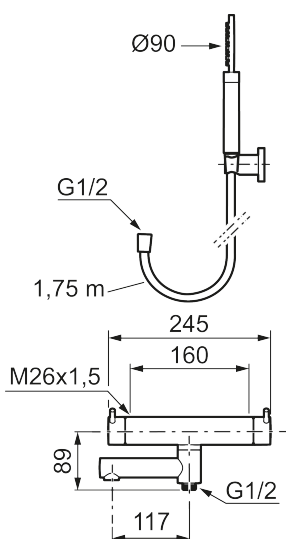

Utförande: Mattsvart, 160 c/c

### Unika egenskaper

Skyddsmodul 

- Med handdusch, upphängare och metallomspunnen slang 1750 mm, PVC- och BPA-fri innerslang
- Utloppspip med inbyggd omkastare
- Tryckbalanserad termostatsinsats
- Säkerhetsspärr 38°
- Eco-stopp
- Piputsprång med väggbricka 173 mm
- Återströmningsskydd enligt EU-standard SS-EN 1717

## Reservdelslista

NR.	ART.NR	RSK	BESKRIVNING
1	209575	8275496	Handdusch, krom
1	209575.12	8275497	Handdusch, mattsvart
1	209575.22	8275498	Handdusch, mattvit
1	209575.44	8275499	Handdusch, mattgrå
1	209575.60	8275500	Handdusch, polerad mässing PVD
1	209575.62	8275501	Handdusch, borstad mässing PVD
2	131170.AE	8251927	Metallomspunnen duschslang 1750 mm, krom