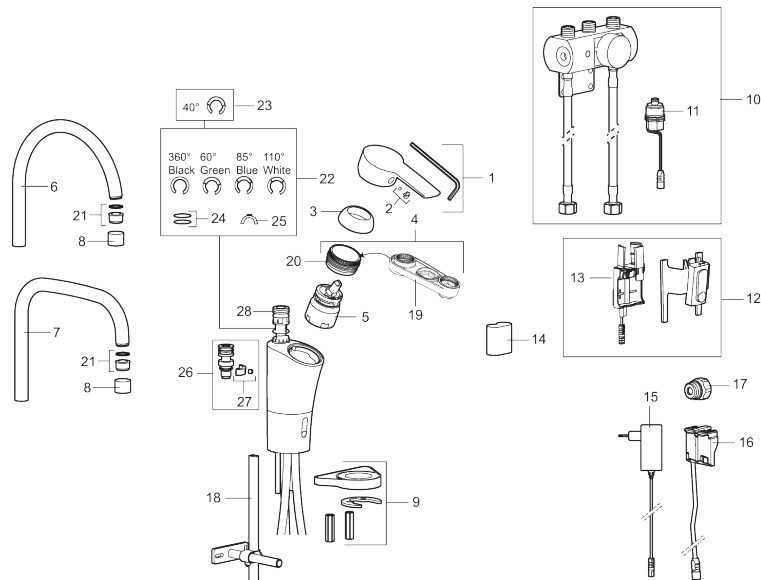

MORA CERA duo Spültisch Hybridarmatur m. Hygienespülung

: 242102

Ausführung: Chrom, Batteriebetrieb, einschl. Batterie

- Hybridarmatur, mechanischer 1-Hebelmischer kombiniert mit Sensor zum berührungslosen Bezug
- 6 unterschiedliche Programme, frei programmierbar (optional mit Fernbedienung 729480.AE)
- Automatische Anpassung des Sensorabstands
- Soft Closing Magnetventil, verhindert Druckstöße
- Einstellbare Heißwassersperre
- Fließzeitbegrenzung, verhindert Überschwemmungen
- Reinigungsmodus (Durchflussabschaltung für 1 Min.)
- Schutzart Sensor, IP67
- Niedriger Stromverbrauch – lange Lebensdauer (Batterie hält im Schnitt 5 Jahre)
- Nachträglich umrüstbar von Batterie auf Netz oder von Netz auf Batterie
- Für Netzanschluss wird das Adapterkit S600147 benötigt
- ESS (Energie-Spar-System)
- Eco (Energie- und Wasserstrahlregler)
- Schwenkbarer Auslauf 60°, 85°, 110° oder 360° (Sperre für 60° oder 110° inklusive)
- Lochdurchmesser Ø32-37 mm
- Zertifiziert nach DIN EN 15091

Schutzmodul

MORA CERA duo Spültisch Hybridarmatur m. Hygienespülung

: 242102

1	409600.AE	Hebel, komplett
2	409392.AE	Markierungsplättchen und Schraube für Hebel
3	409391.AE	Überwurfmutter
4	409393.AE	Befestigungsring für Einsatz, incl. Servicewerkzeug
5	S600273	Keramikkartusche, inkl. Servicewerkzeug
6	409498.AE	Schwenkauflauf K5, komplett
7	409496.AE	Schwenkauslauf K7, komplett
8	131410.AE	Gehäuse M22 innen
9	S600159	Monteringssæt til køkkenarmatur
10	S600327	Ventil
11	S600277	Magnetventil
12	S600166	Sensor
13	S600325	Batteriehalter
14	S600135	Batterie 6V
15	S600129	Netzteil 12V
16	S600131	Spannungswandler 12V/6V
17	S600141	Übergangskupplung
18	S600308	Stabilisierungssatz