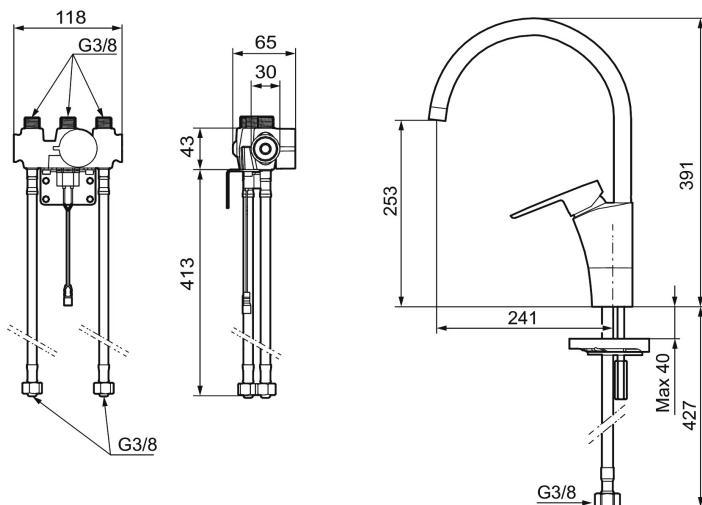

MORA CERA duo Spültisch Hybridarmatur m. Hygienespülung

: 242102

Ausführung: Chrom, Batteriebetrieb, einschl. Batterie

- Hybridarmatur, mechanischer 1-Hebelmischer kombiniert mit Sensor zum berührungslosen Bezug
- 6 unterschiedliche Programme, frei programmierbar (optional mit Fernbedienung 729480.AE)
- Automatische Anpassung des Sensorabstands
- Soft Closing Magnetventil, verhindert Druckstöße
- Einstellbare Heißwassersperre
- Fließzeitbegrenzung, verhindert Überschwemmungen
- Reinigungsmodus (Durchflussabschaltung für 1 Min.)
- Schutzart Sensor, IP67
- Niedriger Stromverbrauch – lange Lebensdauer (Batterie hält im Schnitt 5 Jahre)
- Nachträglich umrüstbar von Batterie auf Netz oder von Netz auf Batterie
- Für Netzanschluss wird das Adapterkit S600147 benötigt
- ESS (Energie-Spar-System)
- Eco (Energie- und Wasserstrahlregler)
- Schwenkbarer Auslauf 60°, 85°, 110° oder 360° (Sperre für 60° oder 110° inklusive)
- Lochdurchmesser Ø32-37 mm
- Zertifiziert nach DIN EN 15091

Schutzmodul

MORA CERA duo Spültisch Hybridarmatur m. Hygienespülung

: 242102

1	409600.AE	Hebel, komplett
2	409392.AE	Markierungsplättchen und Schraube für Hebel
3	409391.AE	Überwurfmutter
4	409393.AE	Befestigungsring für Einsatz, incl. Servicewerkzeug
5	S600273	Keramikkartusche, inkl. Servicewerkzeug
6	409498.AE	Schwenkauflauf K5, komplett
7	409496.AE	Schwenkauslauf K7, komplett
8	131410.AE	Gehäuse M22 innen
9	S600159	Monteringssæt til køkkenarmatur
10	S600327	Ventil
11	S600277	Magnetventil
12	S600166	Sensor
13	S600325	Batteriehalter
14	S600135	Batterie 6V
15	S600129	Netzteil 12V
16	S600131	Spannungswandler 12V/6V
17	S600141	Übergangskupplung
18	S600308	Stabilisierungssatz