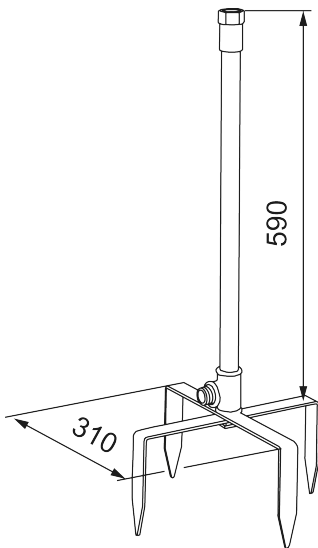

Ainutlaatuiset ominaisuudet

Teline ulkosuihkulle

Tuote-nro: 400027

Kuvaus: Teräksen harmaa

- Lisävarusteet, jotka tekevät seinälle asennettavasta ulkosuihkusta vapaasti seisovna mallin.
- Alaosassa tukevat piikit, jotka työntyvät helposti maahan. Näin voit siirtää suihkua puutarhassasi – tai tuoda sen mukanaesi kesämökille.