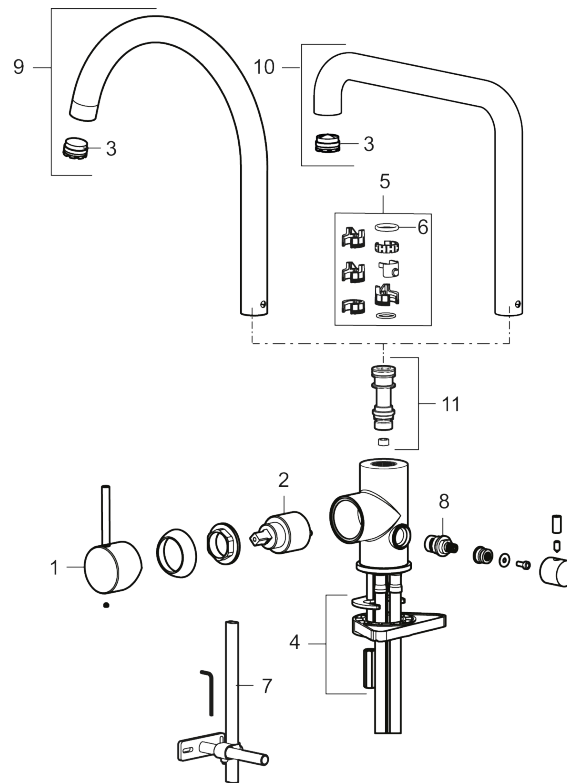

INXX II soft köksblandare

Art.nr: 272151.12LD3 **RSK:** 8312092 **Flöde 3 bar:** 3,8 l/min

Utförande: Mattsvart, med diskmaskinsavstängning, LEED/BREEAM-anpassad

- Keramisk tätning
- Omställbar flödesbegränsning och temperaturspär
- Flexibla anslutningsrör i metallomspunnen Soft PEX[®], lekande G3/8
- Svängbar pip 60°, 85°, 110° eller 360°
- Med diskmaskinsavstängning, KV ej omställbar till VV
- Hålmått Ø34-37 mm

Unika egenskaper

Skyddsmodul 

PRODUKTBESKRIVNING
INXX II soft köksblandare
Art.nr: 272151.12LD3

RSK: 8312092

Reservdelslista

NR.	ART.NR	RSK	BESKRIVNING
1	409700.AE	8394069	Spak, komplett, krom
1	409700.12AE	8394070	Spak, komplett, mattsvart
1	409700.22AE	8394071	Spak, komplett, mattvit
1	409700.44AE	8394072	Spak, komplett, mattgrå
1	409700.60AE	8394073	Spak, komplett, polerad mässing PVD
1	409700.62AE	8394074	Spak, komplett, borstad mässing PVD
1	409700.76AE	8394075	Spak, komplett, borstad nickel
2	409702.AE	8437059	Keramikinsats
3	S600230		Strålsamlare M21,5 utv., Z
4	S600055		Fästdetaljer
5	209565.AE		Spärrsegment
6	708843.AE	8295357	O-ring (15,54 x 2,62), 2 st
7	409340.AE	8531598	Stabiliseringssats
8	409707.AE	8394082	Diskmaskinsinsats
9	409712.AE	8441027	Utloppspip, krom

NR.	ART.NR	RSK	BESKRIVNING
9	409712.12AE	8441028	Utloppspip, mattsvart
9	409712.22AE	8441029	Utloppspip, mattvit
9	409712.44AE	8441030	Utloppspip, mattgrå
9	409712.60AE	8441031	Utloppspip, polerad mässing PVD
9	409712.62AE	8441032	Utloppspip, borstad mässing PVD
9	409712.76AE	8441033	Utloppspip, borstad nickel
10	409713.AE	8441034	Utloppspip, krom
10	409713.12AE	8441035	Utloppspip, mattsvart
10	409713.22AE	8441036	Utloppspip, mattvit
10	409713.44AE	8441037	Utloppspip, mattgrå
10	409713.60AE	8441038	Utloppspip, polerad mässing PVD
10	409713.62AE	8441039	Utloppspip, borstad mässing PVD
10	409713.76AE	8441040	Utloppspip, borstad nickel
11	S600231		Pipnippel, komplett