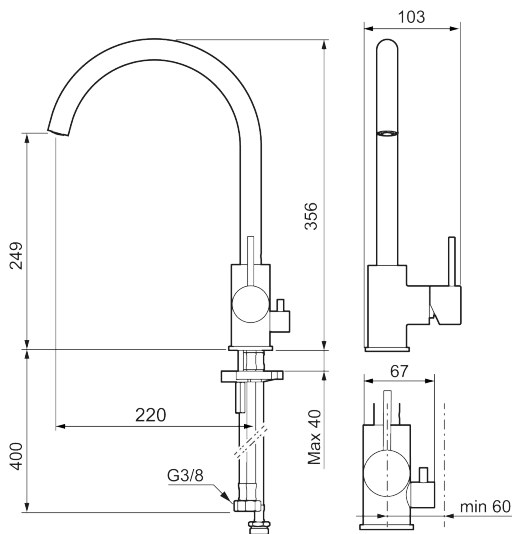

INXX II soft köksblandare

Art.nr: 272151.12LD3 **RSK:** 8312092 **Flöde 3 bar:** 3,8 l/min

Utförande: Mattsvart, med diskmaskinsavstängning, LEED/BREEAM-anpassad

- Keramisk tätning
- Omställbar flödesbegränsning och temperaturspär
- Flexibla anslutningsrör i metallomspunnen Soft PEX[®], lekande G3/8
- Svängbar pip 60°, 85°, 110° eller 360°
- Med diskmaskinsavstängning, KV ej omställbar till VV
- Hålmått Ø34-37 mm

Unika egenskaper

Skyddsmodul 

PRODUKTBESKRIVNING
INXX II soft köksblandare
Art.nr: 272151.12LD3

RSK: 8312092

Reservdelslista

NR.	ART.NR	RSK	BESKRIVNING
1	409700.AE	8394069	Spak, komplett, krom
1	409700.12AE	8394070	Spak, komplett, mattsvart
1	409700.22AE	8394071	Spak, komplett, mattvit
1	409700.44AE	8394072	Spak, komplett, mattgrå
1	409700.60AE	8394073	Spak, komplett, polerad mässing PVD
1	409700.62AE	8394074	Spak, komplett, borstad mässing PVD
1	409700.76AE	8394075	Spak, komplett, borstad nickel
2	409702.AE	8437059	Keramikinsats
3	S600230		Strålsamlare M21,5 utv., Z
4	S600055		Fästdetaljer
5	209565.AE		Spärrsegment
6	708843.AE	8295357	O-ring (15,54 x 2,62), 2 st
7	409340.AE	8531598	Stabiliseringssats
8	409707.AE	8394082	Diskmaskinsinsats
9	409712.AE	8441027	Utloppspip, krom

NR.	ART.NR	RSK	BESKRIVNING
9	409712.12AE	8441028	Utloppspip, mattsvart
9	409712.22AE	8441029	Utloppspip, mattvit
9	409712.44AE	8441030	Utloppspip, mattgrå
9	409712.60AE	8441031	Utloppspip, polerad mässing PVD
9	409712.62AE	8441032	Utloppspip, borstad mässing PVD
9	409712.76AE	8441033	Utloppspip, borstad nickel
10	409713.AE	8441034	Utloppspip, krom
10	409713.12AE	8441035	Utloppspip, mattsvart
10	409713.22AE	8441036	Utloppspip, mattvit
10	409713.44AE	8441037	Utloppspip, mattgrå
10	409713.60AE	8441038	Utloppspip, polerad mässing PVD
10	409713.62AE	8441039	Utloppspip, borstad mässing PVD
10	409713.76AE	8441040	Utloppspip, borstad nickel
11	S600231		Pipnippel, komplett