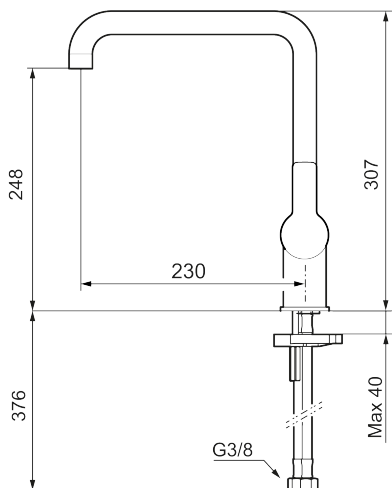

LYNX sharp köksblandare

Köksblandare med djärvt uttryck som tillför djup och närvaro i din inredning. Blandaren finns i mattsvart eller krom och är lika funktionell som den är estetiskt tilltalande.

Art.nr: 344051.12LD3 **RSK:** 8312220 **Flöde 3 bar:** 3,8 l/min

Utförande: Mattsvart, LEED/BREEAM-anpassad

- Inbyggd, lätt omställbar flödesbegränsning och temperaturspär
- Flexibla anslutningsrör i metallomspunnen Soft PEX®, lekande G3/8
- Svängbar pip 60°, 85°, 110° eller 360°
- Ljudklass 1
- Hålmått Ø34-37 mm