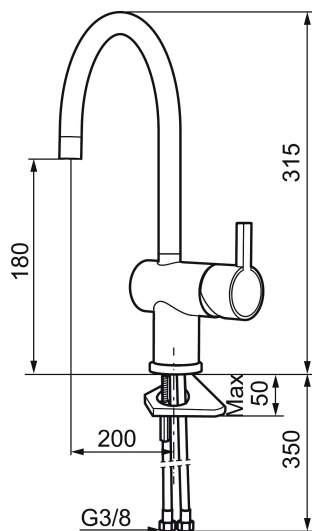

MORA REXX K5 kjøkkenbatteri

Mora REXX er essensen av skandinavisk design og funksjonalitet. Serien er minimalistisk og har fokus på enkelhet. Innovasjonen ligger i presisjonen. Når tradisjon og håndverk kombineres med moderne produksjonsmetoder og inspirerende formgivning, blir resultatet Mora REXX. Her i form av et vakkert kjøkkenbatteri med innebygd smart funksjonalitet.

Art.no.: 707100 NRF-nummer: 4290212 Flow 3 bar: 7,6 l/m
Utførende: Krom

- ESS (Energisparesystem)
- Vannmengdebegrensere og temperatursperre
- Mora Eco konstantvannmengde 7,6 l/min ved 2–6 bar
- Svingbar tut sperre 60°, 120° eller 360°
- Fleksible Soft PEX®-rør med 3/8" mutter
- For hull i benk Ø32-35 mm