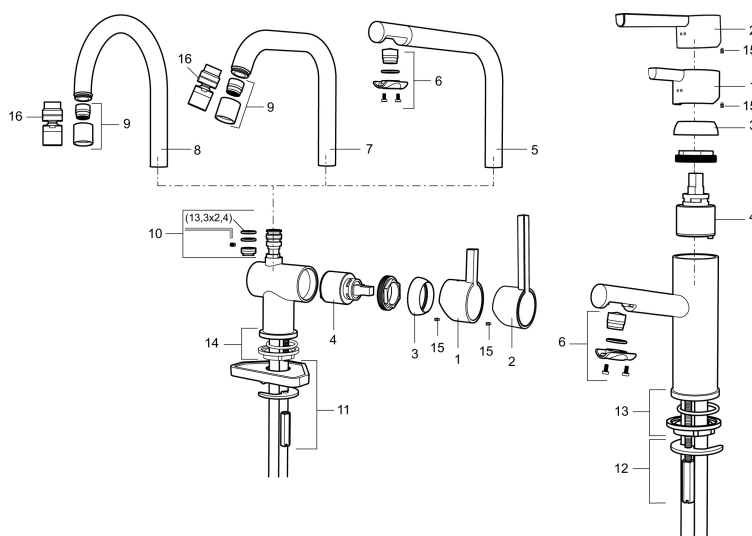

Art.no.: 707100 NRF-nummer: 4290212 Flow 3 bar: 7,6 l/m  
Utførende: Krom

- ESS (Energisparesystem)
- Vannmengdebegrensere og temperatursperre
- Mora Eco konstantvannmengde 7,6 l/min ved 2–6 bar
- Svingbar tut sperre 60°, 120° eller 360°
- Fleksible Soft PEX®-rør med 3/8" mutter
- For hull i benk Ø32-35 mm

## Reservedelsliste

NR.	ART. NO.	NRF-NUMMER	BESKRIVELSE
1	209500.AE	4294295	Spak, krom
1	209500.0011AE	4294296	Spak, krom/sort
2	409337		Spak med ekstra lengde 95 mm, krom
3	209501.AE	4294298	Dekkring, krom
4	209493.AE		Innsats ESS
4	708301.AE	4296511	Innsats
5	209506.AE	4294274	K6-tut, komplett, krom
5	209506.0011AE	4294275	K6-tut, komplett, krom/sort
6	209502.AE	4294301	Strålesamlersett, L-tut, 7,6 l/min ved 2–6 bar, krom
6	209502.0011AE	4294302	Strålesamlersett, L-tut, 7,6 l/min ved 2–6 bar, krom/sort
7	209508.AE	4294277	K7-tut, komplett, krom
8	209507.AE	4294272	K5-tut, komplett, krom
9	209503.AE	4294304	Strålesamler M18 innv. 7,6 l/min ved 2–6 bar, krom
10	209520.AE	4294309	Pakningssett for tut
11	708779.AE	4294312	Fest detaljer, kjøkkenbatteri