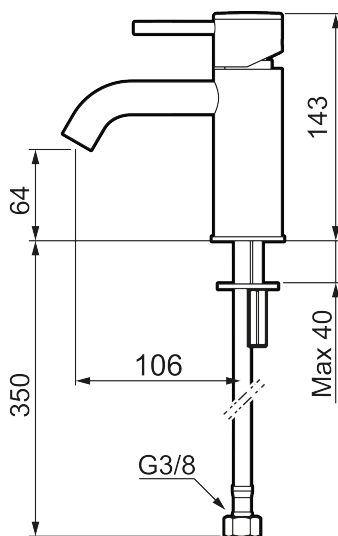

Unike funksjoner

Tilbakeslagssikring 

MORA INXX II soft, small servantbatteri

INXX II servantkran finnes i tre ulike høyder der small er en lav kran som er tilpasset for mindre håndvask. Med en holdbar mattgrå nyanse og servantkranens stilrene form, øker INXX II soft baderommets komfort og gir en følelse av kvalitet og eleganse. Blandebatteriet er testet og godkjent ut fra gjeldende byggeregler og det er energieffektivt, noe som innebærer at man får et lavere vann- og energiforbruk uten å gi avkall på komforten. Bunnventil finnes som tilbehør i samme nyanse.

- Vannmengdebegrenser og temperatursperre
- Fleksible Soft PEX[®]-rør med 3/8" mutter

PRODUKTBESKRIVNING

MORA INXX II soft, small servantbatteri

INXX II servantkran finnes i tre ulike høyder der small er en lav kran som er tilpasset for mindre håndvask. Med en holdbar mattgrå nyanse og servantkranens stilrene form, øker INXX II soft baderommets komfort og gir en følelse av kvalitet og eleganse. Blandebatteriet er testet og godkjent ut fra gjeldende byggeregler og det er energieffektivt, noe som innebærer at man får et lavere vann- og energiforbruk uten å gi avkall på komforten. Bunnventil finnes som tilbehør i samme nyanse.

NR.	ART. NO.	NRF-NUMMER	BESKRIVELSE
1	409701.62AE	4295011	Spak, komplett, børstet messing PVD
2	409703.AE	4295014	Innsats
3	409706.AE	4295016	Strålesamler M16,5 utv., 5 l/min ved 2–6 bar
4	209518.AE	4294311	Festedetaljer, servantbatteri
5	409708.AE		Spak med ekstra lengde 172 mm, krom
5	409708.12AE		Spak med ekstra lengde 172 mm, matt sort
5	409708.22AE		Spak med ekstra lengde 172 mm, matt hvit
5	409708.44AE		Spak med ekstra lengde 172 mm, matt grå
5	409708.60AE		Spak med ekstra lengde 172 mm, polert messing PVD
5	409708.62AE		Spak med ekstra lengde 172 mm, børstet messing PVD