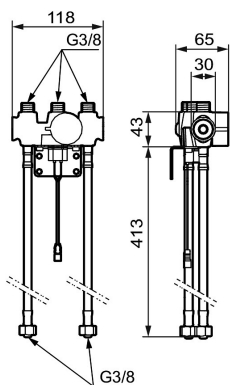

Art.nr: 242402 **RSK:** 8310680 **Flöde 3 bar:** 9,1 l/min
Utförande: Krom, batteridrift (inkl. batteri)

Unika egenskaper

Skyddsmodul

- ESS (energisparsystem)
- Mjukstängning med keramisk tätning
- Svängbar pip 60°, 85°, 110° eller 360° (spärsegment medföljer för 60° och 110°)
- 2-stråligt munstycke med koncentrerad strålbild och handdusch
- Spoltidsbegränsning, förhindrar översvämning
- Avstängning av flöde i 5 min via sensorn, (används t.ex. vid rengöring)
- Låg strömförbrukning – Lång livslängd
- IP-klass sensor: IP67
- Återströmningskydd enligt EU-standard SS-EN 1717

Installation:

- Batteridrift, går att bygga om till nätdrift
- Vid nätdrift använd adaptersats art.nr. S600147
- Flexibla anslutningsrör i metallspunnen Soft PEX®, lekande G3/8
- Hålmått Ø34-37 mm

Inställningar:

Art.nr: 242402

RSK: 8310680

Reservdelslista

| NR. | ART.NR | RSK | BESKRIVNING |
|-----|-----------|---------|--|
| 1 | 409600.AE | 8345186 | Spak, komplett |
| 2 | 409392.AE | 8344866 | Färgmarkering och fästskruv |
| 3 | 409391.AE | 8344865 | Täckhylsa |
| 4 | 409393.AE | 8345179 | Fästnippel för insats, inkl serviceverktyg |
| 5 | S600273 | 8387230 | Keramikinnsats med serviceverktyg, kallstart (grön ring) |