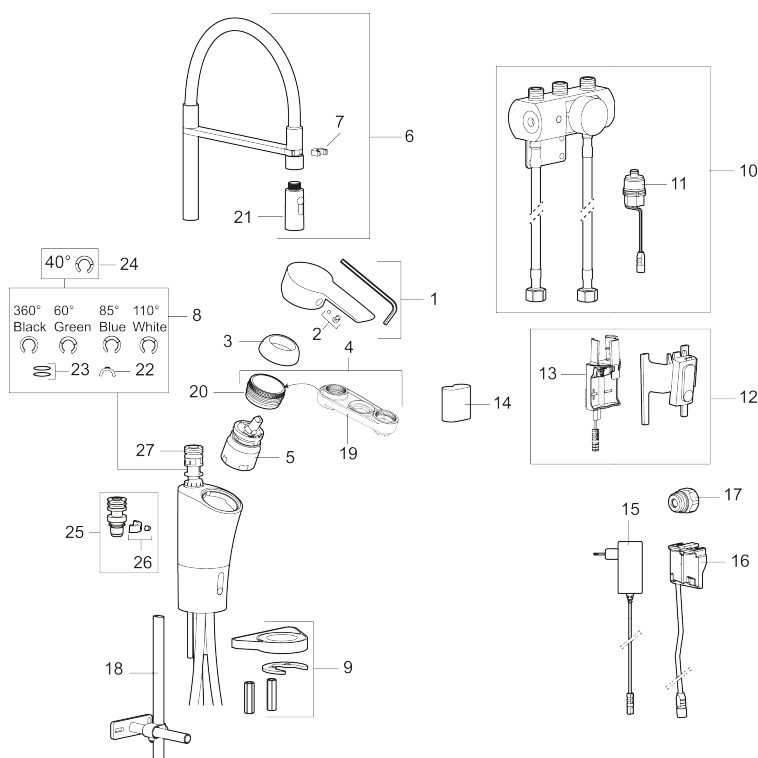

PRODUKTBeskrivning

CERA duo miniprofi köksblandare

Mora Cera Duo Miniprofi tar det professionella storkökets fördelar in i ditt personliga hemmakök. Kranen är en kombination av en traditionell köksblandare och en sensorstyrd. Den fungerar som vanligt med spaken och genom att hålla handen framför sensorn får man en beröringsfri spolstart. Spoltiden vid den beröringsfria starten kan enkelt ställas in till 4, 8 eller 12 sekunder och temperaturen regleras med ett vred under diskbänken. Sensorfunktionen gör blandaren mer hygienisk samtidigt som den är vattenbesparande och snäll mot miljön. Kranen har även ett smidigt städläge samt ett löstagbart munstycke som kan varieras mellan olika strålbilder; koncentrerad stråle eller dusch. Sammantaget gör Mora Cera Duo Miniprofi köksarbetet enklare, effektivare, snyggare och miljövänligare.

Art.nr: 242402

RSK: 8310680

Reservdelslista

NR.	ART.NR	RSK	BESKRIVNING
1	409600.AE	8345186	Spak, komplett
2	409392.AE	8344866	Färgmarkering och fästskruv
3	409391.AE	8344865	Täckhylsa
4	409393.AE	8345179	Fästnippel för insats, inkl serviceverktyg
5	S600273	8387230	Keramikinnsats med serviceverktyg, kallstart (grön ring)