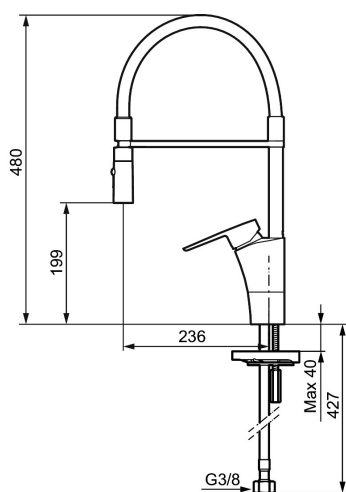

CERA duo miniprofi köksblandare

Mora Cera Duo Miniprofi tar det professionella storkökets fördelar in i ditt personliga hemmakök. Kranen är en kombination av en traditionell köksblandare och en sensorstyrd. Den fungerar som vanligt med spaken och genom att hålla handen framför sensorn får man en beröringsfri spolstart. Spoltiden vid den beröringsfria starten kan enkelt ställas in till 4, 8 eller 12 sekunder och temperaturen regleras med ett vred under diskbänken. Sensorfunktionen gör blandaren mer hygienisk samtidigt som den är vattenbesparande och snäll mot miljön. Kranen har även ett smidigt städläge samt ett löstagbart munstycke som kan varieras mellan olika strålbilder; koncentrerad stråle eller dusch. Sammantaget gör Mora Cera Duo Miniprofi köksarbetet enklare, effektivare, snyggare och miljövänligare.

Art.nr: 242402 **RSK:** 8310680 **Flöde 3 bar:** 9,1 l/min
Utförande: Krom, batteridrift (inkl. batteri)

Unika egenskaper

Skyddsmodul

- ESS (energisparsystem)
- Mjukstängning med keramisk tätning
- Svängbar pip 60°, 85°, 110° eller 360° (spärsegment medföljer för 60° och 110°)
- 2-stråligt munstycke med koncentrerad strålbild och handdusch
- Spoltidsbegränsning, förhindrar översvämning
- Avstängning av flöde i 5 min via sensorn, (används t.ex. vid rengöring)
- Låg strömförbrukning – Lång livslängd
- IP-klass sensor: IP67
- Återströmningskydd enligt EU-standard SS-EN 1717

Installation:

- Batteridrift, går att bygga om till nätdrift
- Vid nätdrift använd adaptersats art.nr. S600147
- Flexibla anslutningsrör i metallspunnen Soft PEX®, lekande G3/8
- Hålmått Ø34-37 mm

Inställningar: