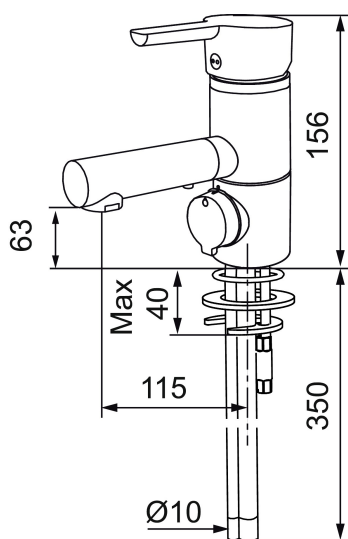

Unika egenskaper

Skyddsmodul AA

MORA MMIX B6 tvättställsblandare

Art.nr: 733086.TT Flöde 3 bar: 7,2 l/min

Utförande: Krom, ansl. lekande G3/8, med plusflöde

- ESS (energisparsystem)
- Mjukstängning med keramisk tätning
- Omställbar flödesbegränsning och temperaturspär
- Flexibla anslutningsrör i metallomspunnen Soft PEX®
- Svängbar pip 110°
- Med diskmaskinsavstängning. Omställbar mellan KV och VV, inställd på KV
- Lead Free (blyfri)
- Hålmått Ø33,5-37 mm