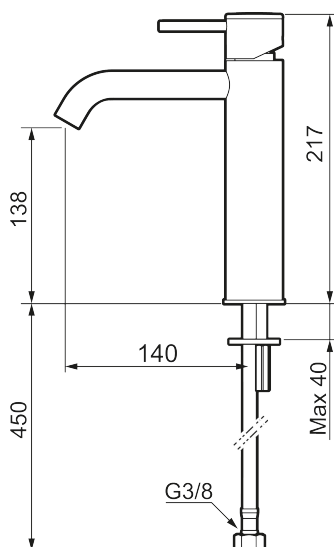

## MORA INXX II soft, medium tvättställsblandare

INXX II tvättställsblandare finns i tre olika höjder där medium är en mellanhög blandare som passar till större handfat. Med en tålig mattvit nyans och tvättställsblandarens stilrena form, höjer INXX II soft badrummets komfort och ger en känsla av kvalitet och elegans. Blandaren är testad och godkänd utifrån de byggregler som finns och är energieffektiv, vilket innebär att den ger en lägre vatten- och energiförbrukning utan att ge avkall på komforten. Bottenventil finns som tillbehör i samma nyans.

- Keramisk tätning
- Omställbar flödesbegränsning och temperaturspär
- Eco (energi- och vattenbesparande konstantflödesstrålsamlare, 5 l/min vid 2–6 bar)
- Flexibla anslutningsrör i metallomspunnen Soft PEX<sup>®</sup>, lekande G3/8
- Hålmått Ø34-37 mm