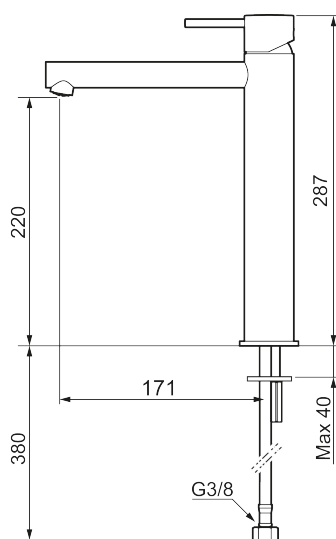

### Unika egenskaper

Skyddsmodul AA

- Keramisk tätning
- Omställbar flödesbegränsning och temperaturspär
- Flexibla anslutningsrör i metallomspunnen Soft PEX<sup>®</sup>, lekande G3/8
- Hålmått Ø34-37 mm