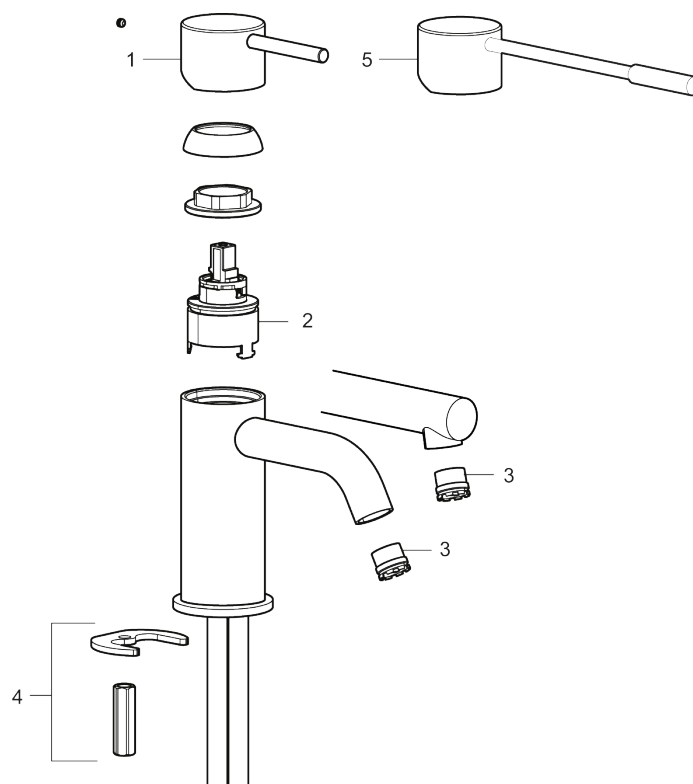

PRODUKTBESKRIVNING

MORA INXX II sharp, high tvättställsblandare

INXX II tvättställsblandare finns i tre olika höjder där high är en hög blandare anpassad för en skålformad bänkmonterad ho. Med en tålig mattgrå nyans och tvättställsblandarens raka karaktär med lång pip och lutande munstycke – gör INXX II sharp både snygg och bekväm att använda.

Blandaren är testad och godkänd utifrån de byggregler som finns och är energieffektiv, vilket innebär att den ger en lägre vatten- och energiförbrukning utan att ge avkall på komforten. Bottenventil finns som tillbehör i samma nyans.

Om serien

INXX II är en elegant och tidlös serie i en palett av noga utvalda nyanser. Kombinationen av hög kvalitet, sober design och skön komfort gör den till den ultimata serien.

Art.nr: 273023.44CA

RSK: 8278286

Reservdelslista

NR.	ART.NR	RSK	BESKRIVNING
1	409701.AE	8394076	Spak, komplett, krom
1	409701.12AE	8394077	Spak, komplett, mattsvart
1	409701.22AE	8394078	Spak, komplett, mattvit
1	409701.44AE	8394079	Spak, komplett, mattgrå
1	409701.60AE	8394080	Spak, komplett, polerad mässing PVD