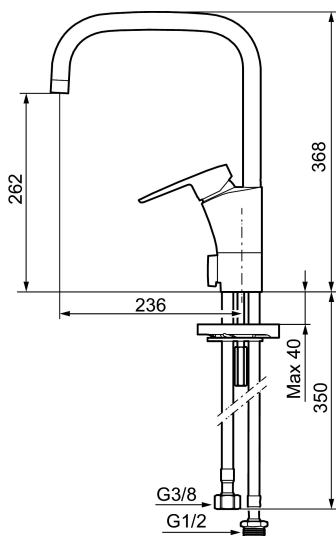

CERA K7 köksblandare

Mora Cera - ett självklart val om du söker en produkt som är robust, energieffektiv och med många smarta funktioner. Design och funktion är utformad så att kranen är extra användarvänlig, den passar därför hela familjen. Inbyggda energisparfunktioner som sparar vatten och energi ger positiva effekter på både miljö och plånbok.

Art.nr: 242071 RSK: 8318194 Flöde 3 bar: 7,9 l/min

Utförande: Krom, ansl. lekande G3/8

Unika egenskaper

Skyddsmodul **AA**

- ESS (energisparsystem)
- Mjukstängning med keramisk tätning
- Omställbar flödesbegränsning och temperaturspär
- Eco (energi- och vattenbesparande strålsamlare)
- Flexibla anslutningsrör i metallomspunnen Soft PEX®
- Svängbar pip 60°, 85°, 110° eller 360° (spärsegment medföljer för 60° och 110°)
- Med diskmaskinsavstängning. Omställbar mellan KV och VV, inställd på KV
- Hålmått Ø32-37 mm