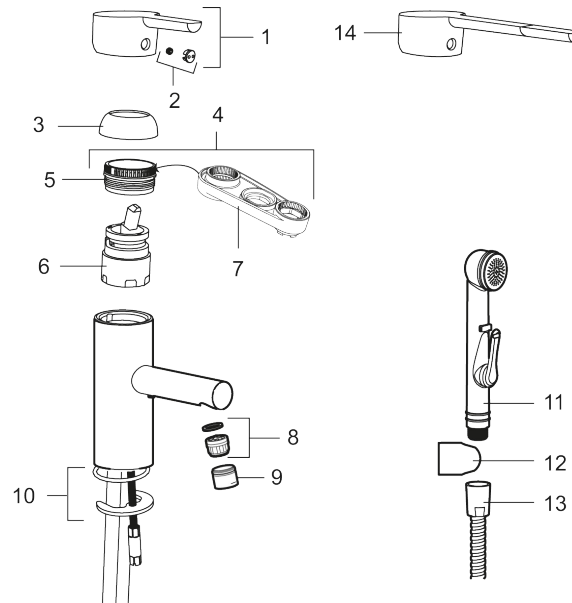

Art.nr: 333001 RSK: 8275827 Flöde 3 bar: 4,5 l/min

Utförande: Krom

- ESS (energisparsystem)
- Mjukstängning med keramisk tätning
- Inbyggd, lätt omställbar flödesbegränsning och temperaturspär
- Flexibla anslutningsrör i metallspunnen Soft PEX[®], lekande G3/8
- Lead Free (blyfri)
- Ljudklass 1
- Hålmått Ø34–37 mm

Art.nr: 333001

RSK: 8275827

	STD	LD3*
6. Cartridge	S600253	S600232
8. Insert	S600254	S600254

* LEED mixers with low flow

Reservdelslista

NR.	ART.NR	RSK	BESKRIVNING
1	409389.AE	8344867	Spak, komplett
2	409392.AE	8344866	Färgmarkering och fästskruv
3	409391.AE	8344865	Täckhylsa
4	409393.AE	8345179	Fästnippel för insats, inkl serviceverktyg
5	439060.AE	8295361	Fästnippel för insats
6	S600253	8387149	Keramikinnsats, inkl serviceverktyg
6	S600232		Keramikinnsats, Low flow, för LEED blandare
7	891096.AE	8345921	Serviceverktyg
8	S600254	8280032	Strålsamlarinsats, 5 l/min vid 2–6 bar
9	S600255	8280033	Hylsa M20 utv., 16 mm, krom
10	S600160	8387096	Monteringssats, tvättställsblandare
11	S600206	8233049	Självstängande handdusch, krom

NR.	ART.NR	RSK	BESKRIVNING
12	S600157	8239542	Handduschkållare, krom
13	S600207	8236647	Högtrycksslang, 1,5 m, krom
14	409390.AE	8344874	Care-spak, komplett, krom/svart