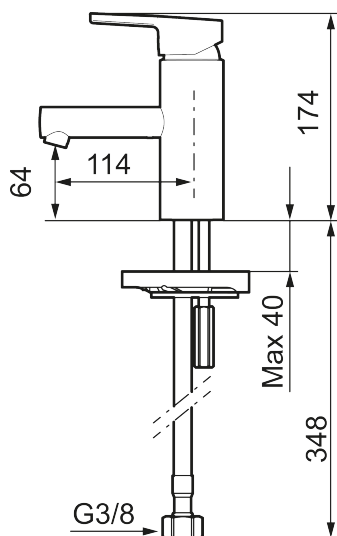

Unika egenskaper

Skyddsmodul