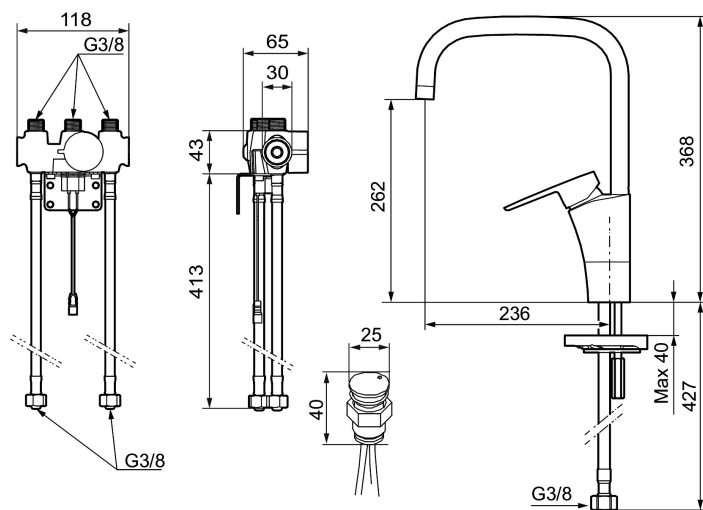

## MORA CERA duo aanrecht hybride kraan met hygiënische spoeling

**Artikelnummer:** 242080 **Flow 3 bar:** 12,4 l/m

**Omschrijving:** Chroom, batterij uitvoering, incl. elektrisch veiligheidsventiel & batterij

Unieke karaktereigenschappen

Type terugstroombeveiliging

- Hybride kraan, mechanische mengkraan met 1 hendel, gecombineerd met sensor voor contactloos aftappen
- 6 verschillende programma's, volledig programmeerbaar (optioneel met afstandsbediening 729480.AE)
- Automatische aanpassing van de sensorafstand
- Instelbare warmwaterstop
- Stroomtijdbegrenzer, voorkomt overstroming
- Schoonmaakmodus (stromingsstop gedurende 1 minuut)
- Veiligheidstype sensor, IP67
- Laag stroomverbruik – lange levensduur (batterij blijft gemiddeld 5 jaar goed)
- Kan later omgebouwd worden van batterij op netspanning of andersom
- Voor netspanning is de adapterkit S600147 benodigd
- Draaibare uitloop, zwenkstop 60°, 85°, 110° of 360°
- Kraangat Ø32-37 mm
- Gecertificeerd volgens DIN EN 15091

# MORA CERA duo aanrecht hybride kraan met hygiënische spoeling

Artikelnummer: 242080

NR.	ARTIKELNR.	OMSCHRIJVING
17	S600141	Transitie nippel
18	409340.AE	Stabilisatieset
19	891096.AE	Servicegereedschap
20	242200	Elektrisch veiligheidsventiel
21	439060.AE	Moer
22	131400.AE	Inzet voor straalregelaar, 11–15 l/min van 300 kPa
23	209524.AE	Begrenzer draaihoek uitloop
24	209543.AE	Begrenzer draaihoek uitloop 40°
25	708843.AE	O-ring (15,54 x 2,62), 2 St.
26	309519.AE	Stop-plug, 2 st. (Zwart/grijs)
27	109016.AE	Nippel voor uitloop, compleet voor vaste uitloop
28	139595.AE	Bev. schroef met begrenzer-clip
29	S600018	Bevestigingsset, compleet