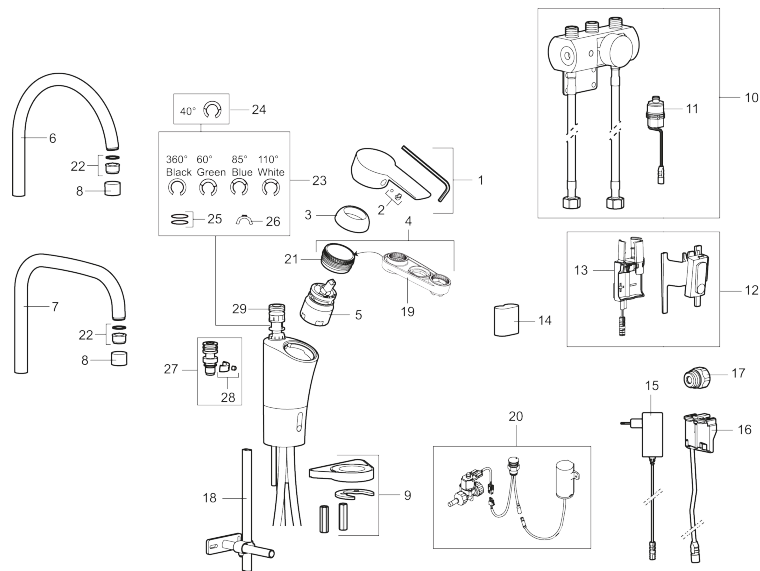

PRODUCTOMSCHRIJVING

MORA CERA duo aanrecht hybride kraan met hygiënische spoeling

Artikelnummer: 242080

Onderdelen lijst

NR.	ARTIKELNR.	OMSCHRIJVING
1	409600.AE	Hendel, compleet
2	409392.AE	Kleurmarkering en schroef voor hendel
3	409391.AE	Afdekdop
4	409393.AE	Vergrendelingsmoer, met servicegereedschap
5	409403.AE	Keramisch patroon, met servicegereedschap
6	409498.AE	Uitloop K5, compleet
7	409496.AE	Uitloop K7, compleet
8	131410.AE	Behuizing M22 bidr.
9	409388.AE	Bevestigingsset, keuken
10	729443	Mengventiel
11	729455.AE	Magneetventiel
12	S600166	Sensor
13	729441.AE	Batterijhouder
14	S600135	Batterij 6 V
15	S600129	Netadapter 12V
16	S600131	AC adapter