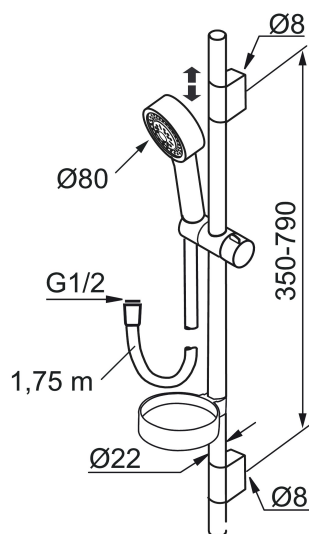

Unika egenskaper

MORA MMIX S5 duschset

Mora MMIX kombinerar en formskön och ergonomisk design med en energieffektiv insida. Designen präglas av en smekamt böljande geometri och förmedlar en tidlös och sammanhängande stil över hela serien. Vårt unika miljökoncept EcoSafe™ ligger till grund för utvecklingsarbetet och bidrar till låg energiförbrukning och långsiktig miljöhänsyn.

Art.nr: 130310 RSK: 8199188 Flöde 3 bar: 9,0 l/min

Utförande: Krom

- Metallomspunnen slang 1750 mm, PVC- och BPA-fri innerslang
- Med tvålköpp
- Med variabelt c/c-mått för befintliga skruvhål
- Med antikalksystem "Easy-Clean"
- Eco (energi- och vattenbesparande handdusch 9 l/min)