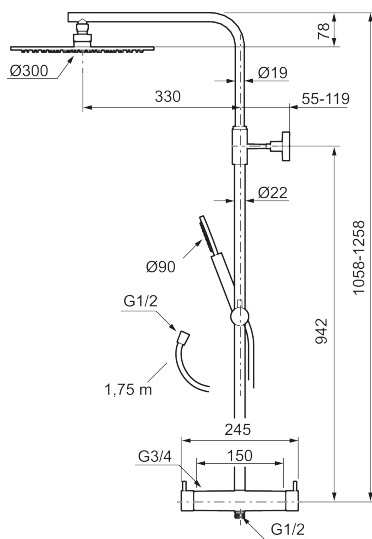

MORA INXX II shower system kit

Med en holdbar matthvit nyanse forener INXX II klassisk design med høy ytelse og tilbyr en jevn temperatur, høy komfort og et sterkt vern mot skålding. Takdusjens store, tynne taksil gjør at dusjen passer like bra i et baderom med sterk karakter og effektfulle former som i et stilrent baderom skapt for avkoblede stunder. Blandebatteriet er testet og godkjent ut fra gjeldende byggeregler og det er energieffektivt, noe som innebærer at man får et lavere vann- og energiforbruk uten å gi avkall på komforten. INXX II er serien som tilbyr en vannopplevelse i verdensklasse.

Om serien

INXX II er en elegant og tidløs serie i en palett av nøyte utvalgte nyanser. Kombinasjonen av høy kvalitet, stilren design og herlig komfort gjør den til den ultimate serien.

Art.no.: 271900.22 NRF-nummer: 4290496 Flow 3 bar: 11,3 l/m

Utførende: Matthvit

- Sikkerhetsbatteri med takdusj
- Trykk- og termostatstyrt
- Eco mengdeknapp
- Sperreknapp 38°C
- Med keramisk reversibel overdel
- Med tilbakeslagsventiler etter standard EN 1717
- Med antikalksystem "Easy Clean"
- Hånddusj 7,5 l/min og takdusj 11 l/min
- Metallslange 1,75 m, PVC/BPA-fri innerslange
- Justerbar stang
- OBS! Dekkskiver og anslutningskupper bestilles separat