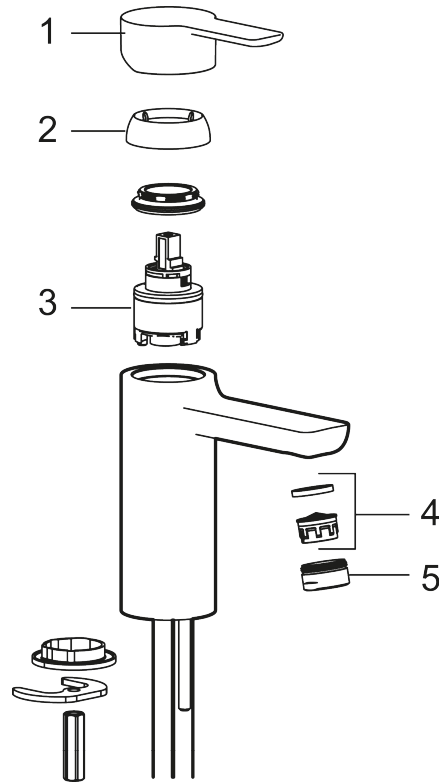

Art.nr: 343001.12 RSK: 8275917 Flöde 3 bar: 4,5 l/min

Utförande: Mattsvart

- ESS (energisparsystem)
- Inbyggd, lätt omställbar flödesbegränsning och temperaturspär
- Flexibla anslutningsrör i metallspunnen Soft PEX[®], lekande G3/8
- Lead Free (blyfri)
- Hålmått Ø34–37 mm

Unika egenskaper

Skyddsmodul 

PRODUKTBESKRIVNING

LYNX tvättställsblandare

Tvättställsblandare med en skulptural, tidlös design i mattsvart eller stilren krom. Platta, kantiga detaljer kombineras med mjuka linjer för en dramatisk profil. Blandaren präglas av vårt ledande hållbarhetstänk.

Art.nr: 343001.12

RSK: 8275917

Reservdelslista

NR.	ART.NR	RSK	BESKRIVNING
1	S600239	8387192	Spak, komplett, krom
1	S600239.12	8387193	Spak, komplett, mattsvart
2	S600240	8397022	Täckhylsa, krom
2	S600240.12	8397023	Täckhylsa, mattsvart
3	S600242	8387196	Keramikinsats
4	132205.AE	8281441	Strålsamlarinsats, 5 l/min vid 2–6 bar
4	S600072	8281671	Strålsamlarinsats, 3 l/min vid 2–6 bar
4	S600226	8280024	Strålsamlarinsats, 1,7 l/min vid 2–6 bar
5	S600156	8280014	Hylsa M24 utv., 13 mm, krom