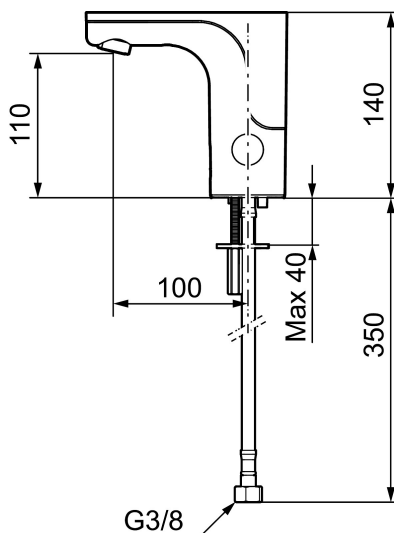

Tuote-nro: 720092 **LVI:** 6160662 **Flow 3 bar:** 5,4 l/m

Kuvaus: Kromattu, verkkokäyttö (ei sis muuntajaa), esisekoitetulle vedelle

Ainutlaatuiset ominaisuudet

- Esisekoitetulle vedelle
- Pehmeästi sulkeutuva magneettiventtiili estää paineiskut ja putkien paukkumiset
- Ilkivaltaa kestävä metallinen ulkokuori
- Eco-poresuutin (5l/min at 200–600 kPa)
- 30 sek läpihuuhtelumahdollisuus tunnistimen kautta
- Hanan sulkemismahdollisuus tunnistimen kautta 60 s esim. siivouksen ajaksi
- Alhainen virrankulutus takaa paristolle pitkän toiminta-ajan
- Tunnistin IP67
- Imusuojattu EU- standardin EN1717 mukaan
- Lead Free - lyijyttömät materiaalit, ei nikkeliä

Asennus:

- Helppo asentaa ja huoltaa
- Paristokäyttöinen 6V, muutettavissa verkkovirralla 12V AC/DC
- Verkkovirran kytkennässä tarvitaan virtalähde S600129 tai vaihtoehtoisesti muuntaja S6001285
- Tunnistimen automaattinen etäisyydensääto
- Joustavat Soft PEX®- liitosletkut 3/8" liitosmutterilla
- Asennusreikä Ø 33,5-37 mm