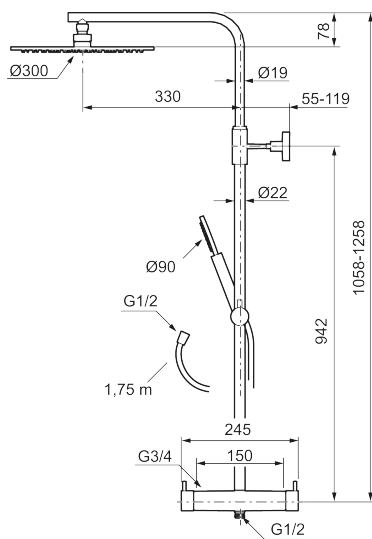

INXX II shower system kit

Med en tålig mattgrå nyans förenar INXX II klassisk design med hög prestanda och erbjuder en jämn temperatur, hög komfort och ett starkt skydd mot skållning. Takduschens stora tunna taksil gör att duschen passar lika bra i ett badrum med stark karaktär och effektfulla former som i ett sobert badrum skapat för avkopplande stunder. Blandaren är testad och godkänd utifrån de byggregler som finns och är energieffektiv, vilket innebär att den ger en lägre vatten- och energiförbrukning utan att ge avkall på komforten. INXX II är serien som erbjuder en vattenupplevelse i världsklass.

Om serien

INXX II är en elegant och tidlös serie i en palett av noga utvalda nyanser. Kombinationen av hög kvalitet, sober design och skön komfort gör den till den ultimata serien.

Art.nr: 271900.44 RSK: 8283092 Flöde 3 bar: 11,3 l/min

Utförande: Mattgrå, 150 c/c

BVB ID: 133984

Består av:

MORA INXX II duschblandare:

- Tryckbalanserad termostatsinsats
- Med reversibelt överstycke
- Säkerhetsspärr 38°
- Eco-stopp
- Ansl. inv. G3/4
- Återströmningsskydd enligt EU-standard SS-EN 1717

MORA INXX II Shower System:

- Metallomspunnen slang 1750 mm, PVC- och BPA-fri innerslang
- Med antikalksystemet "Easy-Clean"
- Justerbar höjd
- Handdusch 7,5 l/min, taksil 11 l/min