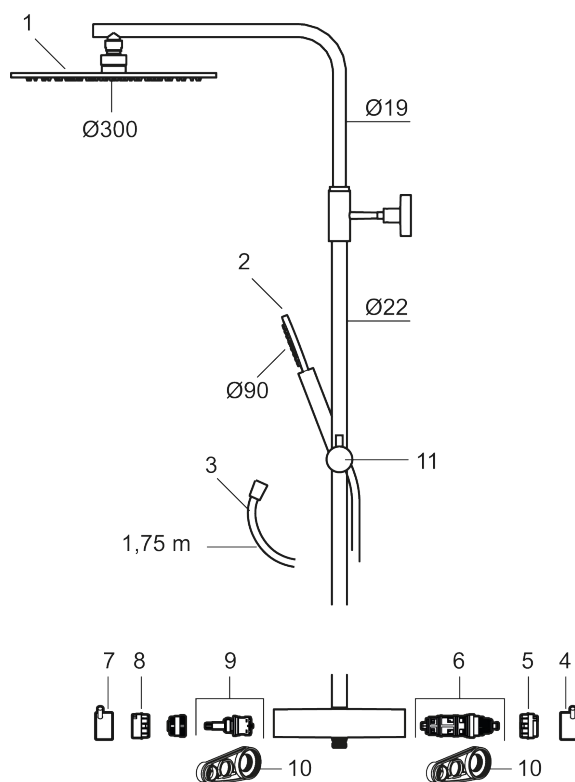

PRODUKTBESKRIVNING

INXX II shower system kit

Med en tålig mattgrå nyans förenar INXX II klassisk design med hög prestanda och erbjuder en jämn temperatur, hög komfort och ett starkt skydd mot skållning. Takduschens stora tunna taksil gör att duschen passar lika bra i ett badrum med stark karaktär och effektfulla former som i ett sobert badrum skapat för avkopplande stunder. Blandaren är testad och godkänd utifrån de byggregler som finns och är energieffektiv, vilket innebär att den ger en lägre vatten- och energiförbrukning utan att ge avkall på komforten. INXX II är serien som erbjuder en vattenupplevelse i världsklass.

Om serien

INXX II är en elegant och tidlös serie i en palett av noga utvalda nyanser. Kombinationen av hög kvalitet, sober design och skön komfort gör den till den ultimata serien.

Art.nr: 271900.44

RSK: 8283092

Reservdelslista

NR.	ART.NR	RSK	BESKRIVNING
1	130348	8237489	Taksil 300 mm, krom
1	130348.12	8237490	Taksil 300 mm, mattsvart
1	130348.22	8237491	Taksil 300 mm, mattvit
1	130348.44	8237492	Taksil 300 mm, mattgrå