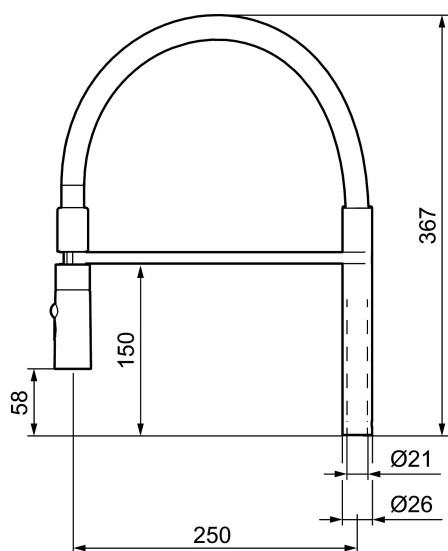

Unika egenskaper

Utloppspip, MORA ONE

Art.nr: 409563.AE RSK: 8393988

Utförande: Pip, komplett, transparent slang

- För MORA ONE miniprofi
- 2-stråligt munstycke (normal och sköljstråle)
- Eco (energi- och vattenbesparande strålsamlare)
- Svängbar pip 60°, 85°, 110° eller 360°
- OBS! Passar ej Mora Cera köksblandare med flexibel pip