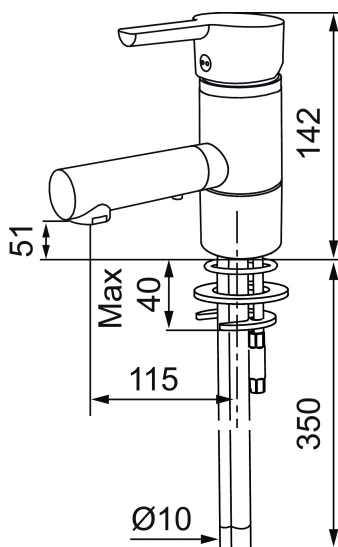

Art.no.: 733080.TT Flow 3 bar: 7,4 l/m

Utførende: Krom, Turbo Jet

Unike funksjoner

Tilbakeslagssikring

- Mykstengende
- ESS (Energisparesystem)
- Vannmengdebegrener og temperatursperre
- Fleksible Soft PEX®-rør med 3/8" mutter
- Med svingbar tut 110°
- Godkjent av svenske reumatikerforbundet
- Lead Free (blyfri)
- Turbo Jet: Fjærbelastet spak over halv mengde

Art.no.: 733080.TT

Reservedelsliste

NR.	ART. NO.	NRF-NUMMER	BESKRIVELSE
1	409389.AE	4294121	Spak, komplett, krom
2	409392.AE	4294123	Merkeplugg og skrue
3	409403.AE		Innsats ESS, inkl. serviceverktøy
3	409405.AE		Innsats ESS, inkl nøkkel ,Turbo Jet
4	131415.AE		Hylse for strålesamler, M24 utv. 15 mm, krom
5	409407.AE		Monteringstilbehør
6	S600206	4305294	Selvstengende hånddusj, krom
7	130732.AE	4294741	Hånddusjholder, Krom
8	S600207		Høytrykkslange, lengde 1,5 m, krom

NR.	ART. NO.	NRF-NUMMER	BESKRIVELSE
9	409390.AE	4294206	Spak care med ekstra lengde 150 mm
10	131394.AE		Innsats strålesamler, 7-9 l/min ved 3 bar