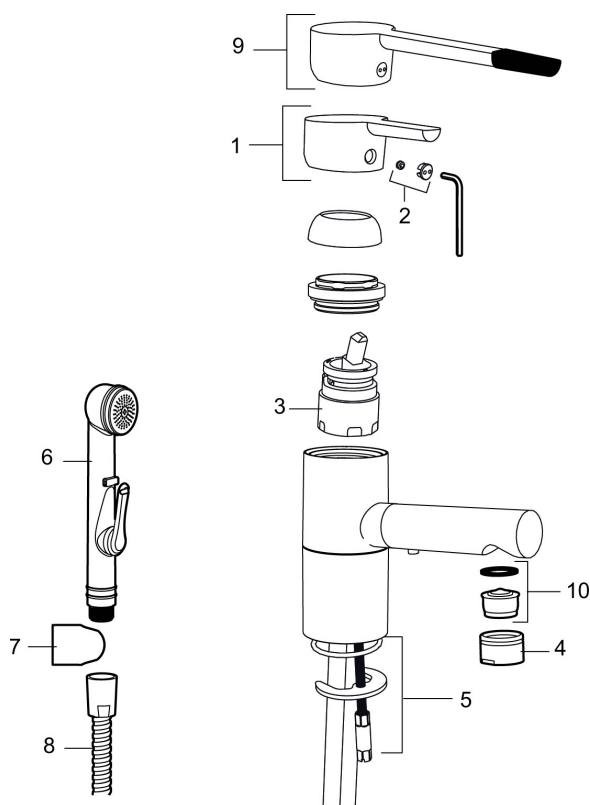

Art.no.: 733080.TT Flow 3 bar: 7,4 l/m

Utførende: Krom, Turbo Jet

Unike funksjoner

Tilbakeslagssikring

- Mykstengende
- ESS (Energisparesystem)
- Vannmengdebegrener og temperatursperre
- Fleksible Soft PEX®-rør med 3/8" mutter
- Med svingbar tut 110°
- Godkjent av svenske reumatikerforbundet
- Lead Free (blyfri)
- Turbo Jet: Fjærbelastet spak over halv mengde

Art.no.: 733080.TT

Reservedelsliste

NR.	ART. NO.	NRF-NUMMER	BESKRIVELSE
1	409389.AE	4294121	Spak, komplett, krom
2	409392.AE	4294123	Merkeplugg og skrue
3	409403.AE		Innsats ESS, inkl. serviceverktøy
3	409405.AE		Innsats ESS, inkl nøkkel ,Turbo Jet
4	131415.AE		Hylse for strålesamler, M24 utv. 15 mm, krom
5	409407.AE		Monteringstilbehør
6	S600206	4305294	Selvstengende hånddusj, krom
7	130732.AE	4294741	Hånddusjholder, Krom
8	S600207		Høytrykkslange, lengde 1,5 m, krom