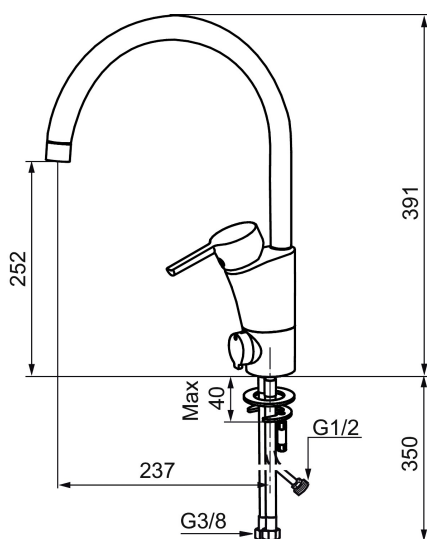

Art.no.: 732151.CA Flow 3 bar: 8,1 l/m

Utførende: Krom, konstantvannmengde ved 2-6 bar

Unike funksjoner

Tilbakeslagssikring

- Mykstengende
- ESS (Energisparesystem)
- Vannmengdebegrenser og temperatursperre
- Mora Eco vannbesparende strålesamler
- Svingbar tut sperre 60°, 85°, 110° eller 360°
- Avstengning for maskin Kv, omstillbar til Vv
- Fleksible Soft PEX®-rør med 3/8" mutter
- Lead Free (blyfri)
- For hull i benk Ø32-37 mm
- Turbo Jet: Fjærbelastet spak over halv mengde

Art.no.: 732151.CA

Reservedelsliste

NR.	ART. NO.	NRF-NUMMER	BESKRIVELSE
1	S600299		Pakningssett med sperreringer
2	209543.AE		Sperrering 40°
3	S600206	4305294	Selvstengende håndduş, krom
4	S600308		Stabiliseringssats
5	S600314		Strålesamler med kuleledd, M22 innv, 7–9 l/min ved 3 bar
6	131415.AE		Hylse for strålesamler, M24 utv. 15 mm, krom
7	S600312		Strålesamler, M21,5 utv. 7–9 l/min ved 3 bar
7	409385.AE		Strålesamler M21,5 utv. 5 l/min
7	S600228		Strålesamler M21,5 utv. 3 l/min
8	131410.AE		Hylse for strålesamler, M22 innv
9	S600160		Monteringstilbehør for servantbatteri
10	S600159		Monteringstilbehør for kjøkkenbatteri
11	409389.AE	4294121	Spak, komplett, krom
12	409390.AE	4294206	Spak care med ekstra lengde 150 mm
13	409391.AE	4294122	Dekkhylse, krom