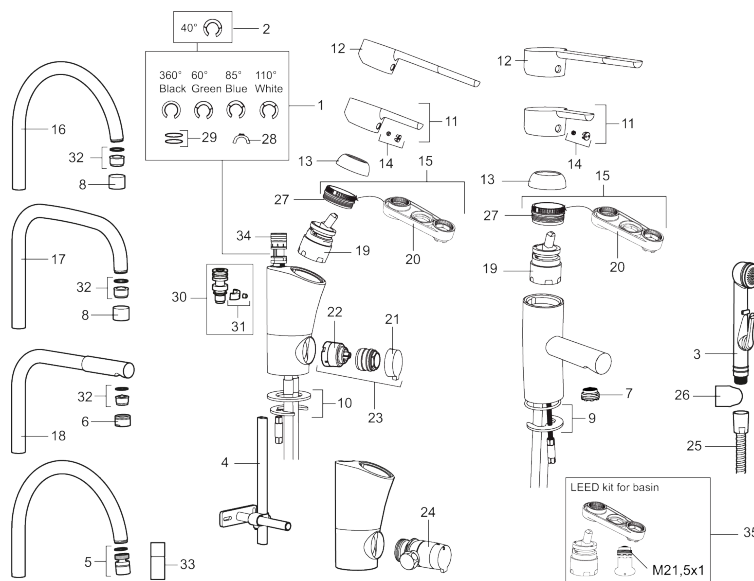

Art.no.: 732151.CA Flow 3 bar: 8,1 l/m

Utførende: Krom, konstantvannmengde ved 2-6 bar

Unike funksjoner

Tilbakeslagssikring

- Mykstengende
- ESS (Energisparesystem)
- Vannmengdebegrenser og temperatursperre
- Mora Eco vannbesparende strålesamler
- Svingbar tut sperre 60°, 85°, 110° eller 360°
- Avstengning for maskin Kv, omstillbar til Vv
- Fleksible Soft PEX®-rør med 3/8" mutter
- Lead Free (blyfri)
- For hull i benk Ø32-37 mm
- Turbo Jet: Fjærbelastet spak over halv mengde

Art.no.: 732151.CA

Reservedelsliste

NR.	ART. NO.	NRF-NUMMER	BESKRIVELSE
1	S600299		Pakningssett med sperreringer
2	209543.AE		Sperrering 40°
3	S600206	4305294	Selvstengende håndduş, krom
4	S600308		Stabiliseringssats
5	S600314		Strålesamler med kuleledd, M22 innv, 7–9 l/min ved 3 bar
6	131415.AE		Hylse for strålesamler, M24 utv. 15 mm, krom
7	S600312		Strålesamler, M21,5 utv. 7–9 l/min ved 3 bar
7	409385.AE		Strålesamler M21,5 utv. 5 l/min
7	S600228		Strålesamler M21,5 utv. 3 l/min
8	131410.AE		Hylse for strålesamler, M22 innv
9	S600160		Monteringstilbehør for servantbatteri
10	S600159		Monteringstilbehør for kjøkkenbatteri
11	409389.AE	4294121	Spak, komplett, krom
12	409390.AE	4294206	Spak care med ekstra lengde 150 mm
13	409391.AE	4294122	Dekkhylse, krom