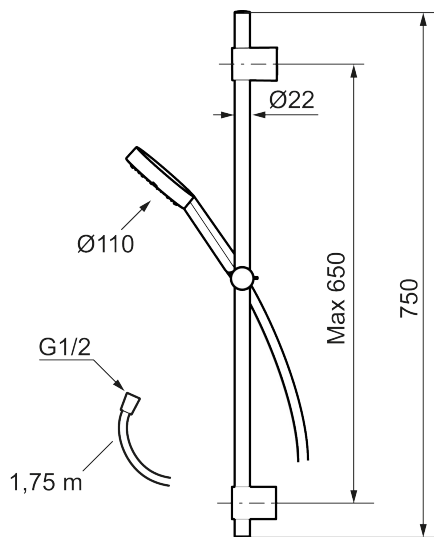

## MORA MMIX II käsisuihkusetti

MMIX II -suihkusarjassa on uudistettu käsisuihku. Muiden Mora-tuotteiden tavoin tälle tyylikkääle kromisuihkulle ovat ominaisia harkitut yksityiskohdat ja korkea laatu. Tuote, joka täyttää lupauksensa viimeistä yksityiskohtaa myöten.

**Tuote-nro:** 331300 **LVI:** 6561303 **Flow 3 bar:** 6,9 l/m

**Kuvaus:** Kromattu

- Metallinen suihkuletku, PVC- ja BPA-vapaa
- Säädettävä asennusväli
- Easy Clean- kalkinpoistojärjestelmä
- Lead Free, lyijyttömät materiaalit

## TUOTEKUVAUS

## Varaosalistaus

NRO.	MA-NRO	LVI	KUVAUS
1	S600195		Käsisuihku
2	S600109	6569798	Suihkuletku, metallia, 1750 mm, kromattu
3	S600246		Käsisuihkun pidike Ø22 mm, kromattu
4	S600266		Seinäkiinnike, kromattu, 2 kpl