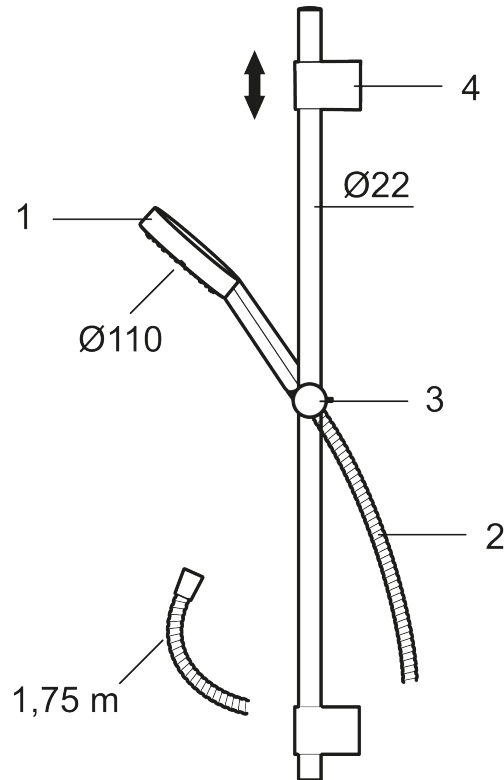

**Tuote-nro:** 331300 **LVI:** 6561303 **Flow 3 bar:** 6,9 l/m

**Kuvaus:** Kromattu

- Metallinen suihkuletku, PVC- ja BPA-vapaa
- Säädettävä asennusväli
- Easy Clean- kalkinpoistojärjestelmä
- Lead Free, lyijyttömät materiaalit

## TUOTEKUVAUS

## Varaosalistaus

NRO.	MA-NRO	LVI	KUVAUS
1	S600195		Käsisuihku
2	S600109	6569798	Suihkuletku, metallia, 1750 mm, kromattu
3	S600246		Käsisuihkun pidike Ø22 mm, kromattu
4	S600266		Seinäkiinnike, kromattu, 2 kpl