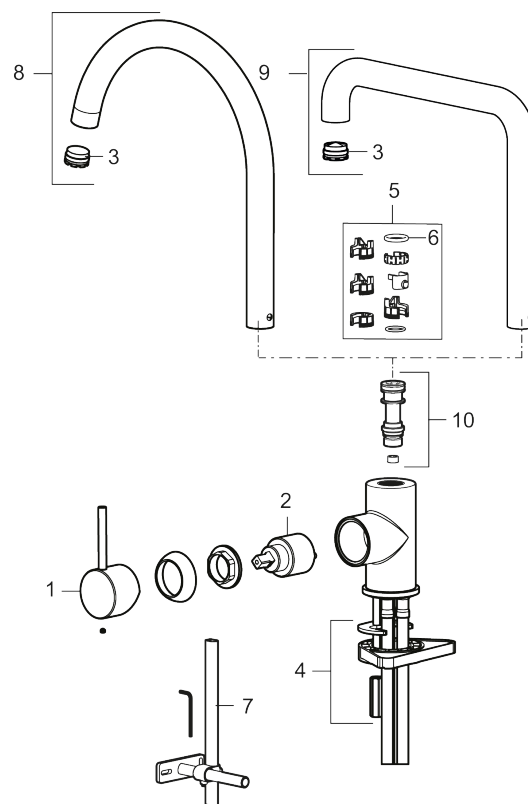

- Til køkkenvask.
- ESS (Energy Saving System).
- Med høj svingtud 60°, 85°, 110° eller 360°.
- 230 mm fremspring.
- Keramisk kartusche.
- Indbygget temperatur- og flowbegrænsner.
- Eco (Energi- og vandbesparende konstantvandstrømsperlator 6 l/min) ved 2-6 bar.
- Flexible tilslutningsslanger.
- Hulmål Ø34-37 mm

PRODUKTBESKRIVELSE

MORA INXX II sharp

I en slidstærk, matsort overflader og køkkenarmaturets stærke karakter indtager INXX II sharp på moderne og stilren vis en central plads i køkkenet. Armaturet er testet og godkendt ud fra det gældende bygningsreglement og er energieffektivt, hvilket indebærer, at det giver et lavere vand- og energiforbrug uden at gå på kompromis med komforten.

VVS: 705905411

Reservedelsliste

NR.	ART.NO	BESKRIVELSE
1	409700.AE	Greb komplet, krom
1	409700.12AE	Greb komplet, matsort
1	409700.22AE	Greb komplet, mathvid
1	409700.44AE	Greb komplet, matgrå
1	409700.60AE	Greb komplet, poleret messing PVD