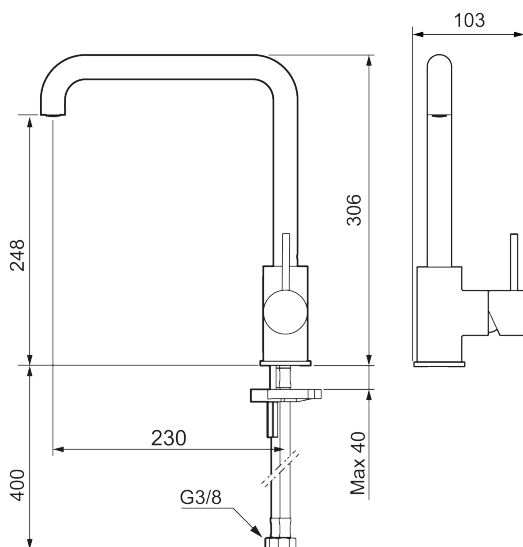

272051.12CA

VVS:

705905411

Flow 3 bar: 6,0

l/m

Beskrivelse: Matsort

Unikke egenskaber

Tilbageløbssikring

- Til køkkenvask.
- ESS (Energy Saving System).
- Med høj svingtud 60°, 85°, 110° eller 360°.
- 230 mm fremspring.
- Keramisk kartusche.
- Indbygget temperatur- og flowbegrænsner.
- Eco (Energi- og vandbesparende konstantvandstrømsperlator 6 l/min) ved 2-6 bar.
- Flexible tilslutningsslanger.
- Hulmål Ø34-37 mm