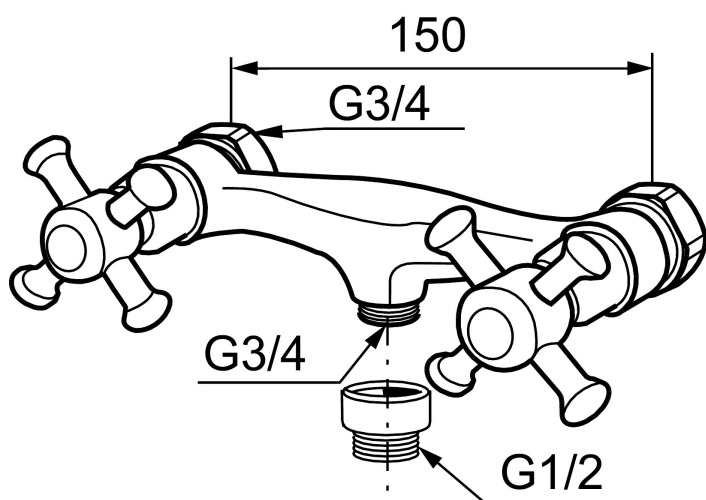

Togrebsarmatur, Mora Classic

Mora Classic er en eksklusiv vandhaneserie, der genopliver de gamle designidealer med de runde og kraftige former. Alle dele er fremstillet i metal, i ægte Morakvalitet. Mora Classic brusebatteri giver dig, ud over komfort og tryghed, den detalje, der skaber helheden i dit badeværelse. Keramisk tætning er standard. Moderne teknik i klassisk udformning, når den er bedst.

Artikel-nummer: 700665 VVS: 725785504

Beskrivelse: Krom

- Væghængt til bruser.
- ½ ned.
- 150-153 c/c.

Unikke egenskaber

PRODUKT BESKRIVELSE

Togrebsarmatur, Mora Classic

Mora Classic er en eksklusiv vandhaneserie, der genopliver de gamle designidealer med de runde og kraftige former. Alle dele er fremstillet i metal, i ægte Morakvalitet. Mora Classic brusebatteri giver dig, ud over komfort og tryghed, den detalje, der skaber helheden i dit badeværelse. Keramisk tætning er standard. Moderne teknik i klassisk udformning, når den er bedst.

Artikel-nummer: 700665

VVS: 725785504

Reservedelsliste

NR.	ART.NO	VVS	BESKRIVELSE
1	130802.AE	738647504	Håndbruser
2	139835.AE	745149104	Bruseslange 1750 mm, krom
3	S600075		Overgangsnippel , G1/2i - G1/2u
4	708141.AE	745149018	Greb til omskifter
5	708143.AE	745149020	Stempel til omskifter
6	708142.AE	745149019	Omskifter
7	708339		Kartud
8	131328.AE		Perlator M28 udv., til kartud, krom
9	640000.AE	737881514	Overgang G1/2 udv. - G3/4 indv.
10	708147.AE	745149011	Topstykke
11	708137.AE	745149017	Greb, komplet med skrue og dækbrik(VV+KV)
12	719109.AE	745149001	Topstykke uden greb
13	130804.AE	745149016	Vægholder for håndbruser
14	708135.AE	745149015	Skrue og dækbrik (VV+KV), krom
14	708135.65AE		Skrue og dækbrik (VV+KV), guld