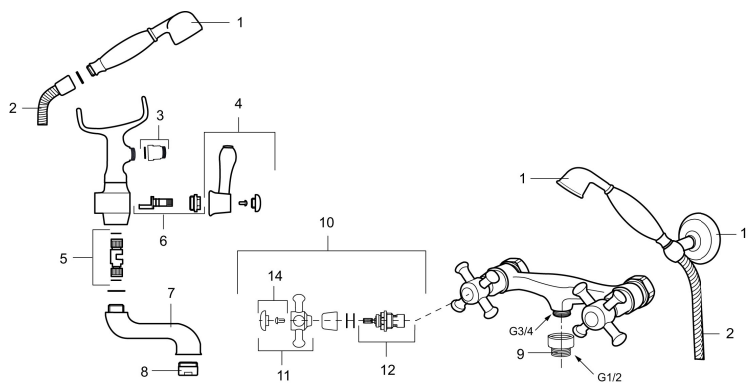

Togrebsarmatur, Mora Classic

Mora Classic er en eksklusiv vandhaneserie, der genopliver de gamle designidealer med de runde og kraftige former. Alle dele er fremstillet i metal, i ægte Morakvalitet. Mora Classic brusebatteri giver dig, ud over komfort og tryghed, den detalje, der skaber helheden i dit badeværelse. Keramisk tætning er standard. Moderne teknik i klassisk udformning, når den er bedst.

Artikel-nummer: 700665 VVS: 725785504

Beskrivelse: Krom

- Væghængt til bruser.
- ½ ned.
- 150-153 c/c.

Unikke egenskaber

PRODUKT BESKRIVELSE

Togrebsarmatur, Mora Classic

Mora Classic er en eksklusiv vandhaneserie, der genopliver de gamle designidealer med de runde og kraftige former. Alle dele er fremstillet i metal, i ægte Morakvalitet. Mora Classic brusebatteri giver dig, ud over komfort og tryghed, den detalje, der skaber helheden i dit badeværelse. Keramisk tætning er standard. Moderne teknik i klassisk udformning, når den er bedst.

Artikel-nummer: 700665

VVS: 725785504

Reservedelsliste

NR.	ART.NO	VVS	BESKRIVELSE
1	130802.AE	738647504	Håndbruser
2	139835.AE	745149104	Bruseslange 1750 mm, krom
3	S600075		Overgangsnippel , G1/2i - G1/2u
4	708141.AE	745149018	Greb til omskifter
5	708143.AE	745149020	Stempel til omskifter
6	708142.AE	745149019	Omskifter
7	708339		Kartud
8	131328.AE		Perlator M28 udv., til kartud, krom
9	640000.AE	737881514	Overgang G1/2 udv. - G3/4 indv.
10	708147.AE	745149011	Topstykke
11	708137.AE	745149017	Greb, komplet med skrue og dækbrik(VV+KV)
12	719109.AE	745149001	Topstykke uden greb
13	130804.AE	745149016	Vægholder for håndbruser
14	708135.AE	745149015	Skrue og dækbrik (VV+KV), krom
14	708135.65AE		Skrue og dækbrik (VV+KV), guld