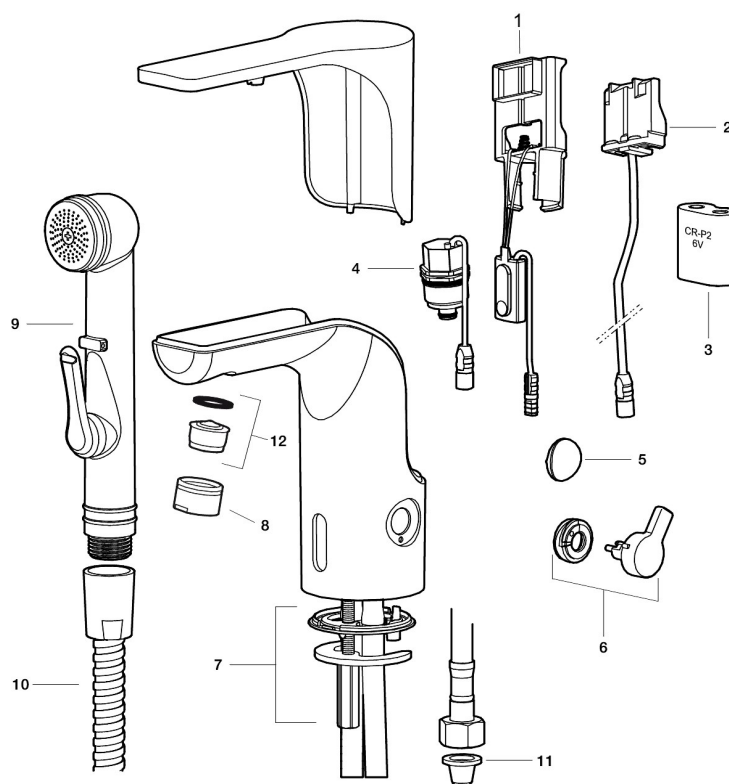

PRODUKTBESKRIVNING

MORA MMIX tronic servantbatteri, for ferdigblandet vann, nettdrift

Sensorstyrte blandebatterier er vi vant til på offentlige miljøer, men blir nå mer og mer vanlig i private hjem. Mora MMIX Tronic er en ny generasjon svensk-utviklede berøringsfrie kraner med all teknikken integrert i batterihuset. Foruten å være svært enkel å bruke og sparer både vann og energi, så gjør den automatiske kalibreringen av sensoren det like enkelt å installere som en vanlig servantkran. For å hindre stillestående vann som kan årsake veksten av bakterier i vannledningene finnes en programmerbar funksjon.

Art.no.: 720092

NRF-nummer: 4290058

Reservedelsliste

NR.	ART. NO.	NRF-NUMMER	BESKRIVELSE
1	S600278		Elektronikkenhet til batteri/nettdrift
1	S600329		Elektronikkenhet for sentralstyring
2	S600131	4304789	AC adapter
3	S600135	4304795	Batteri 6V
4	S600277	4304781	Magnetventil
5	729457.AE	4294012	Dekkløkk
6	729456.AE	4294011	Temperaturspak, krom
6	729456.11AE	4294195	Temperaturspak, sort PVD