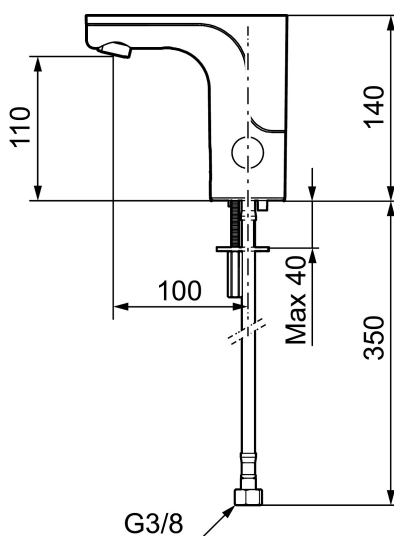

- Mykstengende
- Kun ett tilkoblingsrør
- Utan temperaturspak, nettdrift (eks. transformator)
- Vandalsikker i metall, også kåpen
- Mora Eco konstantvannmengde 5 l/min ved 2-6 bar
- Tappetidbegrensning hindrer oversvømming
- Tappefunksjon 30 sek. via sensor
- Avstengning av vannmengde i 60 sek. via sensor (anvendes f. eks. ved rengjøring)
- Kan gjennomspyles med hettvann for legionella sanering
- IP klasse sensor, IP67
- Miljøvennlig materiale, Lead Free (blyfri) og nikkelfri

Installasjon:

- Enkel installasjon og service
- Samtlige modeller kan tilpasses for batteri- eller nettdrift 12V AC/DC
- Ved nettdrift kreves omformer MA S600129 for stikkontakt eller transformator MA S600128
- Automatisk justering av sensoravstand
- Fleksibelt Soft PEX®-rør med 3/8" mutter