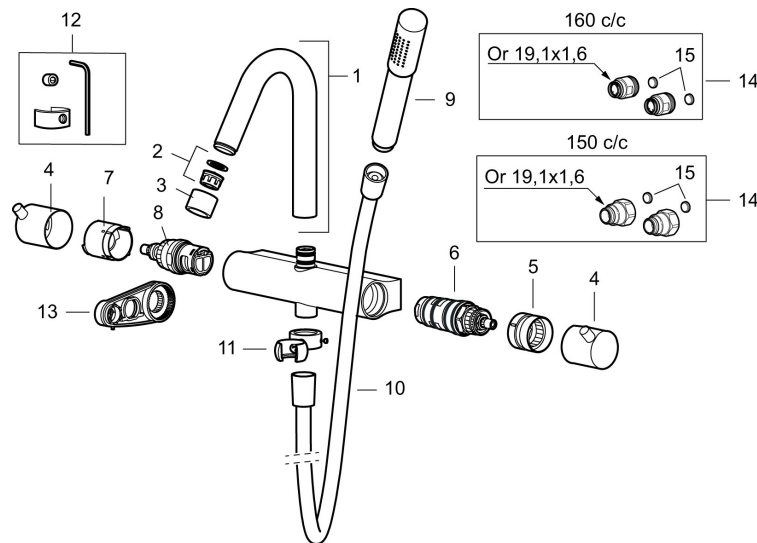

PRODUKTBeskrivning

MORA IZZY shower system kit

Art.nr: 705600.66

RSK: 8282931

Reservdelista

NR.	ART.NR	RSK	BESKRIVNING
1	409617.AE	8440597	Utloppspip, komplett, krom
1	409617.25AE	8440605	Utloppspip, komplett, rustik mässing
1	409617.66AE	8440606	Utloppspip, komplett, rå mässing
1	409617.80AE	8440607	Utloppspip, komplett, krom/lätträd
2	139783.AE	8281546	Strålsamlarinsats, 20–24 l/min vid 3 bar
3	409618.AE	8281549	Hylsa M22 inv., krom
3	409618.25AE	8281551	Hylsa M22 inv., rustik mässing
3	409618.66AE	8281552	Hylsa M22 inv., rå mässing
3	409618.80AE	8281553	Hylsa M22 inv., krom/lätträd
4	409619.AE	8443252	Mängd- och temperaturvred, krom
4	409619.25AE	8443253	Mängd- och temperaturvred, rustik mässing
4	409619.66AE	8443254	Mängd- och temperaturvred, rå mässing
4	409619.80AE	8443255	Mängd- och temperaturvred, krom/lätträd
5	209010.AE		Stoppring
6	729219.AE		Termostatinsats
7	209011.AE		Stoppring, reversibelt
8	709011.AE	8387090	Keramiskt överstycke, reversibelt
9	139785.AE	8199136	Handdusch, krom
9	139785.25AE	8275468	Handdusch, rustik mässing