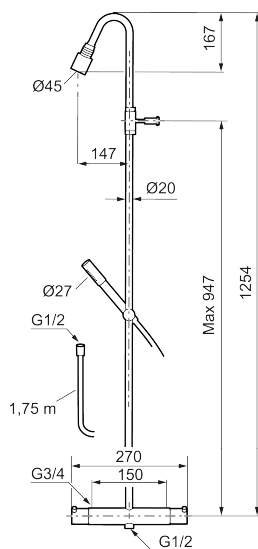

Unika egenskaper

MORA IZZY shower system kit

Art.nr: 705600.66 RSK: 8282931

Utförande: Rå mässing, 150 c/c

Izzy Raw har en yta av obehandlad mässing som gör att den kommer att åldras och patineras vackert med tiden.

Består av:

Mora Izzy duschblandare:

- Kompenserar temperatur- och tryckvariationer
- Med reversibelt överstycke
- Säkerhetsspärr 38°
- Eco-stopp
- Återströmningsskydd enligt EU-standard SS-EN 1717

Mora Izzy Shower System:

- Svart metallomspunnen slang 1750 mm, PVC- och BPA-fri innerslang
- Med antikalksystemet "Easy-Clean"
- Duschröret kan kapas vid behov
- Eco (energi- och vattenbesparande handdusch 9 l/min, taksil 12 l/min)

NR.	ART.NR	RSK	BESKRIVNING
9	139785.66AE	8275469	Handdusch, rå mässing
10	131170.AE	8251927	Metallomspunnen duschslang 1750 mm, krom
10	409622.AE	8251992	Metallomspunnen duschslang 1750 mm, svart
11	409623.AE	8221828	Handduschhållare, krom
11	409623.25AE	8221838	Handduschhållare, rustik mässing
11	409623.66AE	8221839	Handduschhållare, rå mässing
12	409621.AE	8295449	Spärrsegment, för fast pip
13	891096.AE	8345921	Serviceverktyg
14	409360.AA	8187781	Anslutningsnippel (150 c/c), butiksförpackad
14	409361.AE	8228492	Anslutningsnippel (160 c/c)
15	209604.AE		Filter, 2-pack