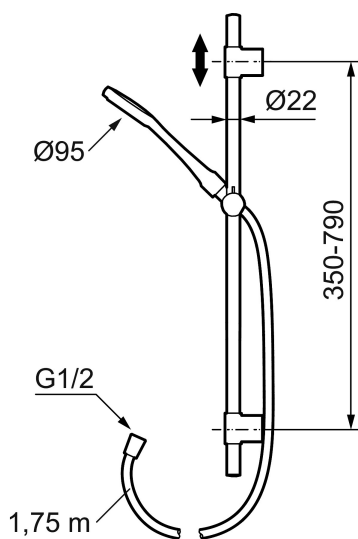

Unike funksjoner

MORA CERA S5 dusjgarnityr

Et bad er et sted for nytelse og avkobling. Spar energi uten å anstrenge deg, beskytt deg mot temperatursvingninger, unngå deg en ekstra lang dusj uten dårlig samvittighet. Mora Cera gir deg alt dette.

Art.no.: 130318 **NRF-nummer:** 4294173 **Flow 3 bar:** 10,0 l/m

Utførende: Krom, i plastpose

- Metallslange 1,75 m, PVC/BPA-fri innerslange
- Hånddusj med svivel
- Med antikalksystem "Easy Clean"
- Velgbar anslutning med/uten luftinnblanding
- Luftinnblanding gir komfortvannmengde ved 6 l/min