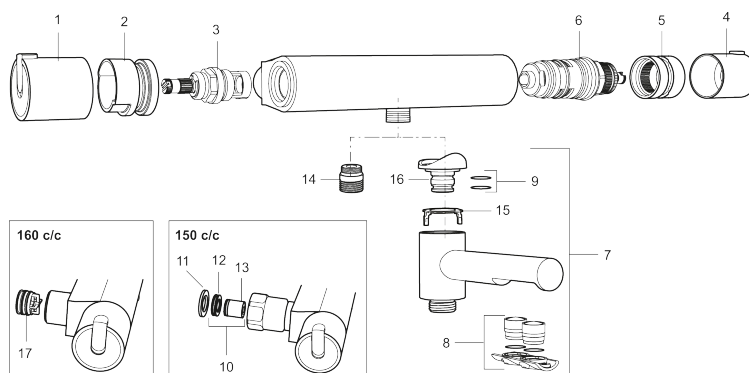

Artikel-nummer: 707060 VVS: 722714104

Beskrivelse: Krom

Unikke egenskaber

Tilbageløbssikring 

- ½ ned.
- Snavsfilter rundt om reguleringsindsatsen.
- Skoldningssikring v/38°.
- Eco stop.
- Kontraventiler.
- 150-153 c/c.

PRODUKTBESKRIVELSE

Termostatarmatur, Mora Rexx T5

Mora Rexx er essensen af skandinavisk design og funktionalitet. Serien er minimalistisk og med fokus på enkelhed. Præcisionen er dens innovation. Når tradition og håndværk mødes med moderne produktionsmetoder og inspirerende formgivning, bliver resultatet Mora Rexx. Her i form af et smukt brusebatteri med verdensledende funktionalitet, der giver sikkerhed og komfort.

Artikel-nummer: 707060

VVS: 722714104

Reservedelsliste

NR.	ART.NO	VVS	BESKRIVELSE
1	209511.AE	745148814	Temperaturgreb, krom
1	209511.0011AE	745148815	Temperaturgreb, krom/sort
2	209513.AE	745148536	Stopring til temperatursiden
3	708467.AE	745148540	Topstykke, Åbn/lukke
4	209510.AE	745148664	Reguleringsgreb, krom
4	209510.0011AE	745148665	Reguleringsgreb, krom/sort
5	209512.AE	745148537	Stopring til reguleringssiden
6	708468.AE	745148538	Termostatindsats
7	209515		Kartud, krom
7	209515.0011		Kartud, krom/sort
8	209516.AE	745136724	Strålesamlerkit, krom
8	209516.0011AE	745136723	Strålesamlerkit, krom/sort
9	209519.AE	745137931	O-ringe
10	708338.AE	745148517	Kontraventil med si, 2 stk. (150 c/c)
11	709339.AE	745148741	Pakning
12	708080.AE	745148615	Si (150 c/c)
13	139465.AE	745148614	Kontraventil (150 c/c)
14	409659.AE		Udløbsnippel M18x1xG1/2