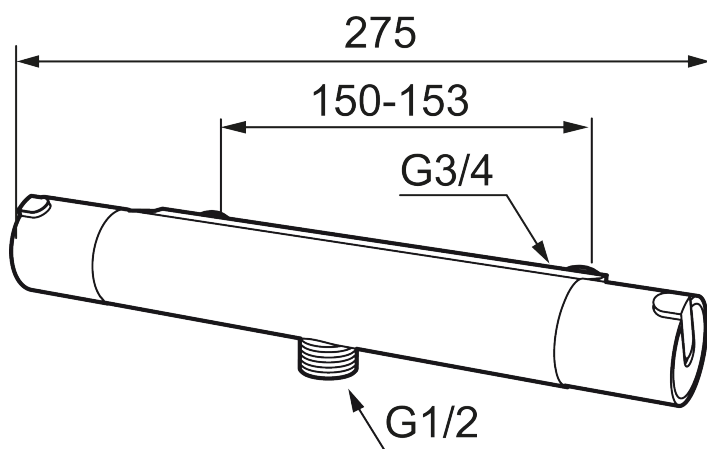

Termostatarmatur, Mora Rexx T5

Mora Rexx er essensen af skandinavisk design og funktionalitet. Serien er minimalistisk og med fokus på enkelhed. Præcisionen er dens innovation. Når tradition og håndværk mødes med moderne produktionsmetoder og inspirerende formgivning, bliver resultatet Mora Rexx. Her i form af et smukt brusebatteri med verdensledende funktionalitet, der giver sikkerhed og komfort.

Artikel-nummer: 707060 VVS: 722714104

Beskrivelse: Krom

Unikke egenskaber

Tilbageløbssikring 

- ½ ned.
- Snavsfilter rundt om reguleringsindsatsen.
- Skoldningssikring v/38°.
- Eco stop.
- Kontraventiler.
- 150-153 c/c.