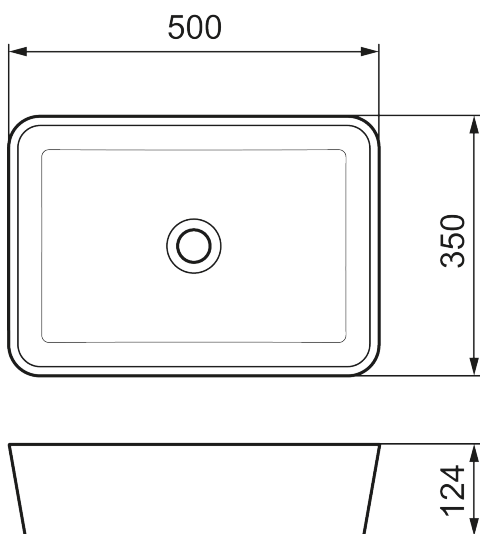

## MORA LAVA V

Et generøst, nedtonet design, der åbner området med bordpladen og skaber luft. Fremstillet af vores taktile mineralkomposit og med en tyk kant for øget synlighed.

Artikel-nummer: 952005 VVS: 633882600

Beskrivelse: Hvid

- Mineralkomposit
- Bredde: 500 mm
- Dybde: 350 mm
- Højde: 124 mm
- Vægt: 9 kg
- Bundventil sælges separat