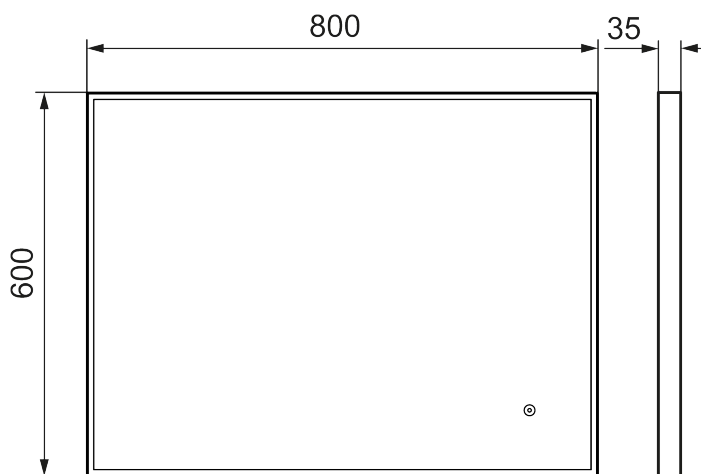

## MORA SOLO I, speil

Solo I er omgitt av en fin ramme i mattsvart aluminium, med en innvendig LED-stripe. Antidugg-funksjonen gjør speilet brukervennlig, samtidig som det har et stilrent og elegant design.

### Om serien

Et attraktivt rammedesign med touchstyrt bakkelysning i en allsidig speilpakke som enkelt kan tilpasses til ethvert badrom.

Art.no.: 953103.12

Utførende: 800 x 600 mm

- Sort aluminiumsramme
- Energibesparende LED-belysning
- Smuss og ripebeskyttende glass med sikkerhetsfilm
- Anti-dugg
- Touch av/på
- Fast fargetemperatur 6400 K
- IP44-sertifisert, CE-merket
- Dybde: 35 mm