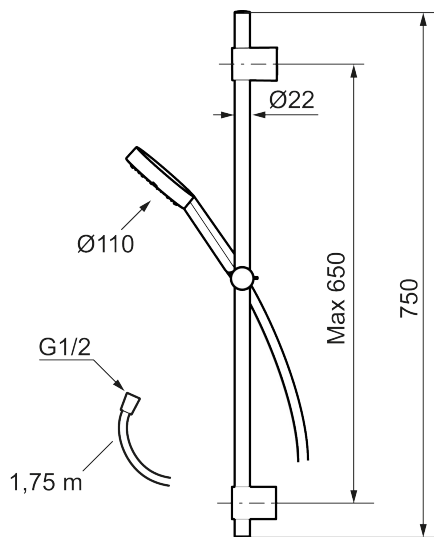

## MORA MMIX II käsisuihkusetti

MMIX II -suihkusarjassa on uudistettu käsisuihku. Muiden Mora-tuotteiden tavoin tälle tyylikkääle kromisuihkulle ovat ominaisia harkitut yksityiskohdat ja korkea laatu. Tuote, joka täyttää lupauksensa viimeistä yksityiskohtaa myöten.

**Tuote-nro:** 331300 **LVI:** 6561303 **Flow 3 bar:** 7,6 l/m

**Kuvaus:** Kromattu

- Metallinen suihkuletku, PVC- ja BPA-vapaa
- Säädettävä asennusväli
- Easy Clean- kalkinpoistojärjestelmä
- Lead Free, lyijyttömät materiaalit

## TUOTEKUVAUS

## Varaosalistaus

NRO.	MA-NRO	LVI	KUVAUS
1	S600195	6561325	Käsisuihku
2	S600109	6569798	Suihkuletku, metallia, 1750 mm, kromattu
3	S600246	6561328	Käsisuihkun pidike Ø22 mm, kromattu
4	S600266		Seinäkiinnike, kromattu, 2 kpl