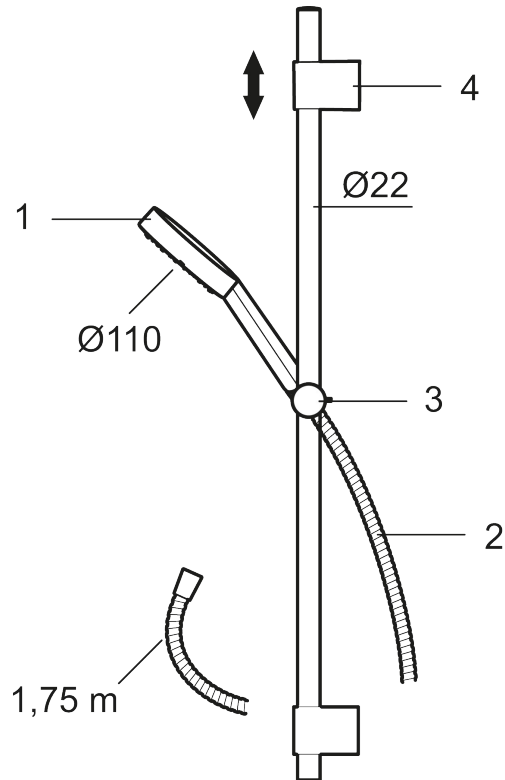

**Tuote-nro:** 331300 **LVI:** 6561303 **Flow 3 bar:** 7,6 l/m

**Kuvaus:** Kromattu

- Metallinen suihkuletku, PVC- ja BPA-vapaa
- Säädettävä asennusväli
- Easy Clean- kalkinpoistojärjestelmä
- Lead Free, lyijyttömät materiaalit

## TUOTEKUVAUS

## Varaosalistaus

NRO.	MA-NRO	LVI	KUVAUS
1	S600195	6561325	Käsisuihku
2	S600109	6569798	Suihkuletku, metallia, 1750 mm, kromattu
3	S600246	6561328	Käsisuihkun pidike Ø22 mm, kromattu
4	S600266		Seinäkiinnike, kromattu, 2 kpl