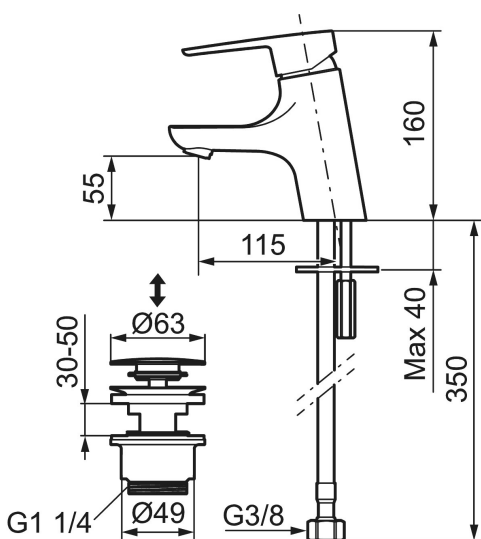

Unikke egenskaber

Tilbageløbssikring 

Etgrebsarmatur, Mora Cera B5

Et badeværelse er et sted for afkobling, nydelse og nyttiggørelse, så fyld det med den rette stemning. Spar energi uden at anstrenge dig. Mora Cera fylder dit badeværelse med kvalitet på mange måder.

Artikel-nummer: 243071.CA VVS: 702171204 Flow 3 bar: 4,8 l/m

Beskrivelse: Krom, tilslutning G3/8

- Til håndvask.
- Bundventil med klikfunktion.
- 115 mm fremspring.
- ESS (Energy Saving System)
- Soft Closing og keramisk kartusche.
- Indbygget temperatur- og flowbegrænser.
- Eco (Energi- og vandbesparende konstantvandstrømsperlator 5 l/min) ved 2-6 bar.
- Flexible tilslutningsslanger.
- Godkendt af Svenska Reumatikerförbundet.
- Hulmål Ø33,5-37 mm.
- 5 års trykgaranti.

PRODUKTBEKRIVELSE

Etgrebsarmatur, Mora Cera B5

Et badeværelse er et sted for afkobling, nydelse og nyttiggørelse, så fyld det med den rette stemning. Spar energi uden at anstrenge dig. Mora Cera fylder dit badeværelse med kvalitet på mange måder.

Artikel-nummer: 243071.CA **VVS:** 702171204

Reservedelsliste

NR.	ART.NO	VVS	BESKRIVELSE
1	S600299		Pakningssæt med spærreringer
2	209543.AE	745148373	Svingtudsbegrænsningssæt 40°
3	S600206		Selvlukkende håndbruser, krom
4	S600308		Stabiliseringssæt
5	131410.AE		Perlatorhylster M22 indv.
6	131413.AE		Perlatorhylster M24 udv.
7	S600160		Monteringssæt til håndvaskarmatur
8	S600159		Monteringssæt til køkkenarmatur
9	409600.AE		Greb, komplet
10	409391.AE	745148402	Dækhætte
11	409392.AE	745148403	Farvebrik og skrue til greb
12	409395.AE	745148374	Svingtud K5, komplet
13	409396.AE	745148394	Svingtud K7, komplet
14	409393.AE	745148404	Låsemøtrik til keramisk indsats, inkl. værktøj
15	S600273	745136006	Keramisk patron med værktøj, koldstart
16	S600298		Serviceværktøj
17	409400.AE		