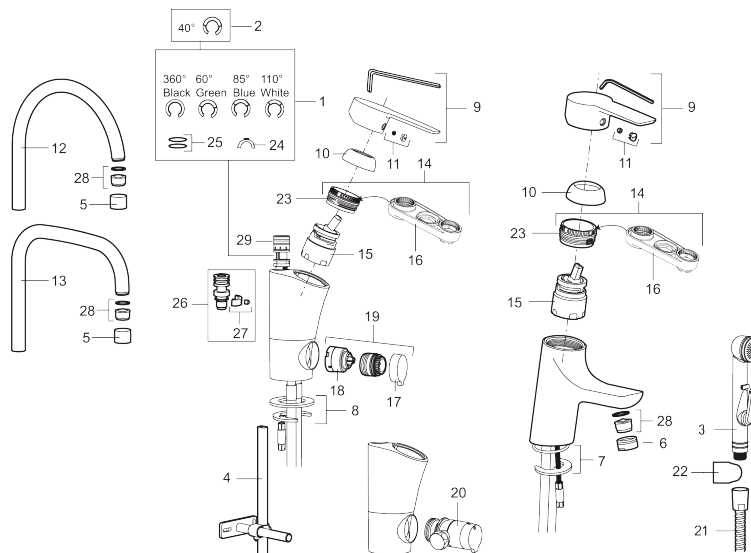

Artikel-nummer: 243071.CA VVS: 702171204 Flow 3 bar: 4,8 l/m

Beskrivelse: Krom, tilslutning G3/8

- Til håndvask.
- Bundventil med klikfunktion.
- 115 mm fremspring.
- ESS (Energy Saving System)
- Soft Closing og keramisk kartusche.
- Indbygget temperatur- og flowbegrænser.
- Eco (Energi- og vandbesparende konstantvandstrømsperlator 5 l/min) ved 2-6 bar.
- Flexible tilslutningsslanger.
- Godkendt af Svenska Reumatikerförbundet.
- Hulmål Ø33,5-37 mm.
- 5 års trykgaranti.

PRODUKTBEKRIVELSE

Etgrebsarmatur, Mora Cera B5

Et badeværelse er et sted for afkobling, nydelse og nyttiggørelse, så fyld det med den rette stemning. Spar energi uden at anstrenge dig. Mora Cera fylder dit badeværelse med kvalitet på mange måder.

Artikel-nummer: 243071.CA **VVS:** 702171204

Reservedelsliste

NR.	ART.NO	VVS	BESKRIVELSE
1	S600299		Pakningssæt med spærreringer
2	209543.AE	745148373	Svingtudsbegrænsningssæt 40°
3	S600206		Selvlukkende håndbruser, krom
4	S600308		Stabiliseringssæt
5	131410.AE		Perlatorhylster M22 indv.
6	131413.AE		Perlatorhylster M24 udv.
7	S600160		Monteringssæt til håndvaskarmatur
8	S600159		Monteringssæt til køkkenarmatur
9	409600.AE		Greb, komplet
10	409391.AE	745148402	Dækhætte
11	409392.AE	745148403	Farvebrik og skrue til greb
12	409395.AE	745148374	Svingtud K5, komplet
13	409396.AE	745148394	Svingtud K7, komplet
14	409393.AE	745148404	Låsemøtrik til keramisk indsats, inkl. værktøj
15	S600273	745136006	Keramisk patron med værktøj, koldstart
16	S600298		Serviceværktøj
17	409400.AE		