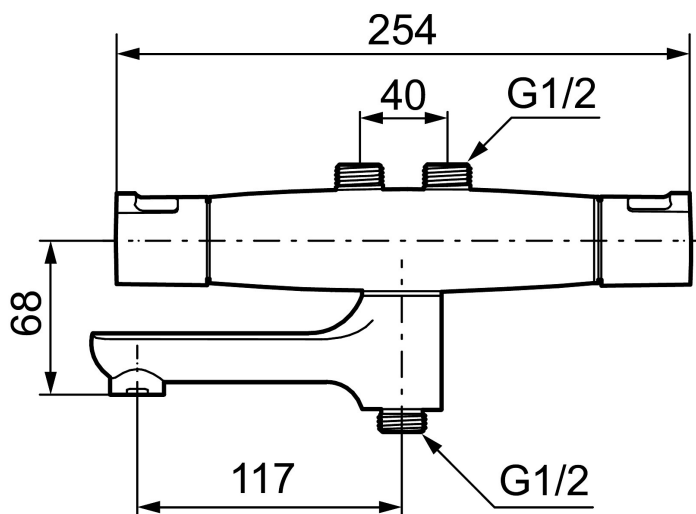

Unika egenskaper

Skyddsmodul 

MORA CERA T4 badkarsblandare

I Mora Cera har vi eftersträvat den perfekta kombinationen mellan hög komfort, låg vattenförbrukning och ett modernt formspråk. Med den senaste utvecklingen inom energiteknik, har vi till exempel halverat vattenförbrukningen i duschen - utan att kompromissa på komforten. Jämn temperatur i dusch och bad gör blandaren säker att använda för hela familjen.

Art.nr: 246050 RSK: 8344183

Utförande: Krom, 40 c/c, röranslutning upp

- Utloppspip med inbyggd omkastare
- Säkerhetsspärr 38° och 42°
- Eco-stopp
- Piputsprång från vägg 171 mm
- Inklusive avtätat väggfäste
- Återströmningsskydd enligt EU-standard SS-EN 1717
- Extra greppvänliga vred, godkänd av reumatikerförbundet